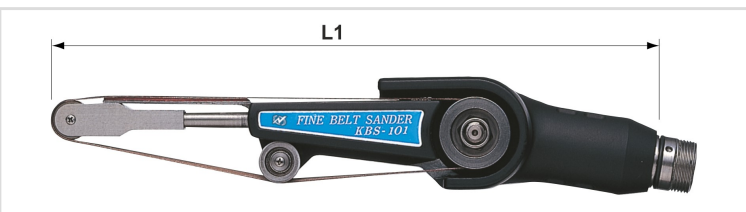

Ponteira KBS-101

Categorias

- Ponteiras

Ref.	Descrição	L1	Rotação
01020000001146	Ponteira KBS-101	185	35.000