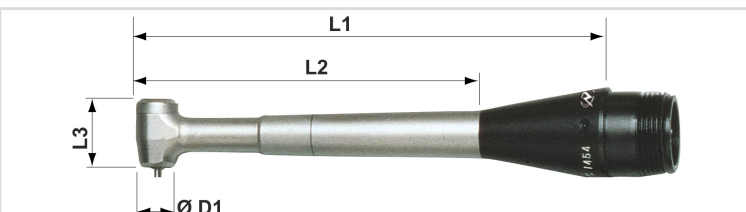

# Ponteira MFC-300S

## Categorias

- Ponteiras

Ref.	Descrição	D1	L1	L2	L3	Rotação	Ø PINÇA
01020000001012	Ponteira MFC-300S	8,5	96	70,3	13,8	15.000	1,6