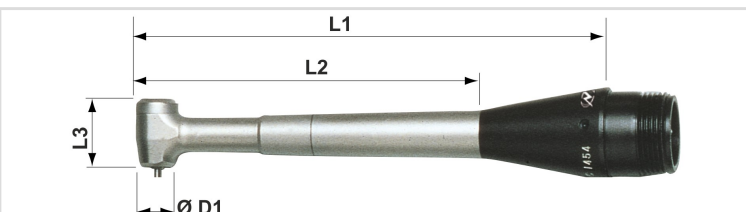

# Ponteira MFC-300S

## Categorias

- Ponteiras

Ref.	Descrição	D1	L1	L2	L3	Rotação	Ø PINÇA
010200000001012	Ponteira MFC-300S	8,5	96	70,3	13,8	15.000	1,6