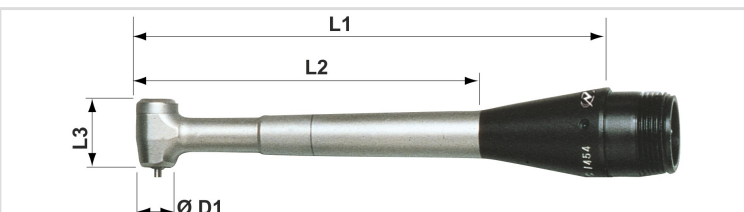

# Ponteira MFC-300S

## Categorias

- Ponteiras

Ref.	Descrição	D1	L1	L2	L3	Rotação	Ø PINÇA
01020000001012	Ponteira MFC-300S	8,5	96	70,3	13,8	15.000	1,6