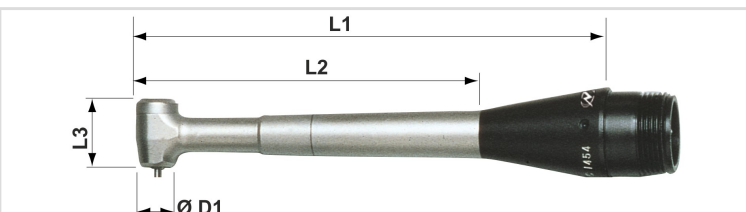

Ponteira MFC-300S

Categorias

- Ponteiras

| Ref. | Descrição | D1 | L1 | L2 | L3 | Rotação | Ø PINÇA |
|----------------|-------------------|-----|----|------|------|---------|---------|
| 01020000001012 | Ponteira MFC-300S | 8,5 | 96 | 70,3 | 13,8 | 15.000 | 1,6 |