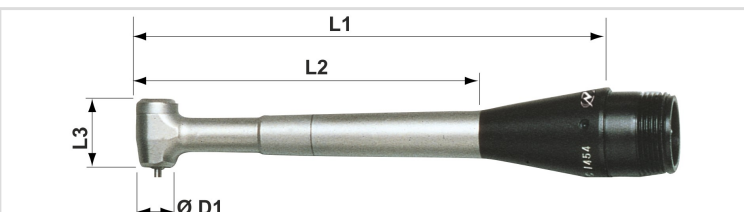

Ponteira MFC-300S

Categorias

- Ponteiras

Ref.	Descrição	D1	L1	L2	L3	Rotação	Ø PINÇA
010200000001012	Ponteira MFC-300S	8,5	96	70,3	13,8	15.000	1,6