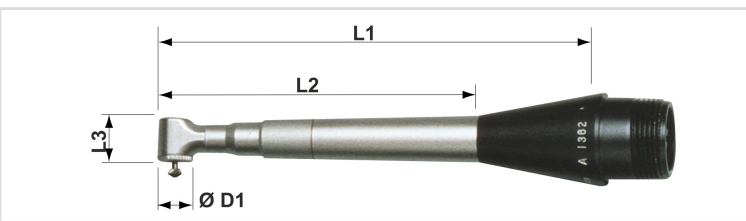

# Ponteira MFC-300M

## Categorias

• Ponteiros

Ref.	Descrição	D1	L1	L2	L3	Rotação	Ø PINÇA
010200000001013	Ponteira MFC-300M	6,8	95	69,4	9,5	15.000	1,6