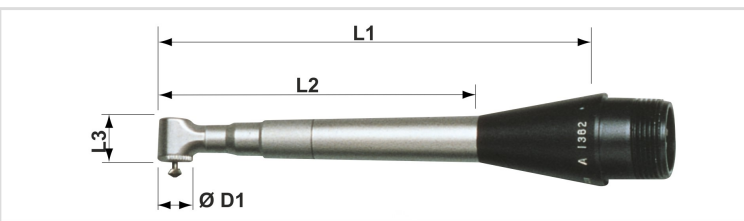

Ponteira MFC-300M

Categorias

• Ponteiros

Ref.	Descrição	D1	L1	L2	L3	Rotação	Ø PINÇA
010200000001013	Ponteira MFC-300M	6,8	95	69,4	9,5	15.000	1,6