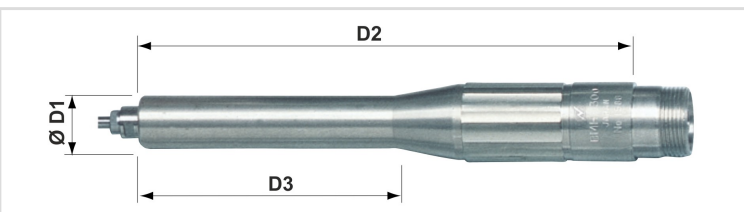

# Ponteira BMH-300

## Categorias

- Ponteiros

Ref.	Descrição	D1	L1	L2	Rotação	Ø PINÇA
01020000001017	Ponteira BMH-300	13	120	62,3	35.000	3