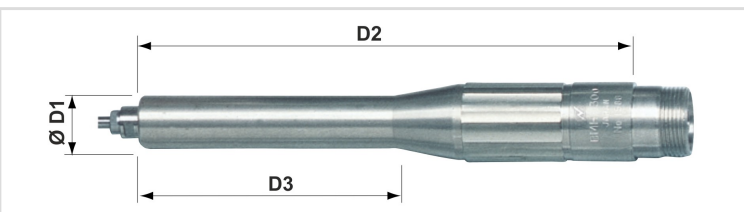

Ponteira BMH-300

Categorias

- Ponteiras

Ref.	Descrição	D1	L1	L2	Rotação	Ø PINÇA
01020000001017	Ponteira BMH-300	13	120	62,3	35.000	3