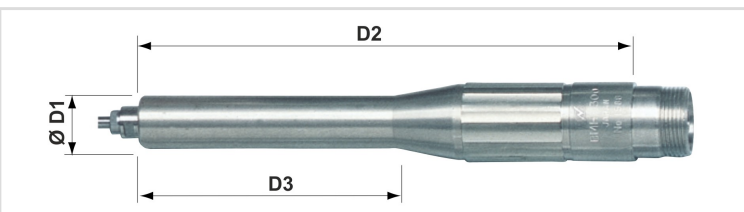

Ponteira BMH-300

Categorias

- Ponteiros

Ref.	Descrição	D1	L1	L2	Rotação	Ø PINÇA
01020000001017	Ponteira BMH-300	13	120	62,3	35.000	3