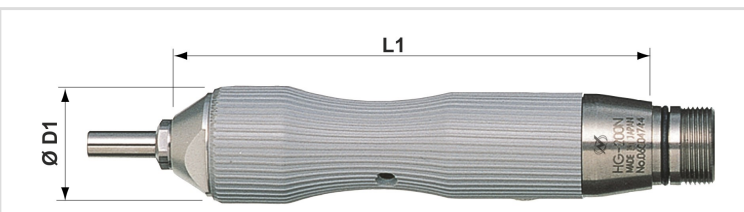

## Categorias

- Ponteiras

| Ref.           | Descrição       | D1 | L1  | Rotação      | Ø PINÇA |
|----------------|-----------------|----|-----|--------------|---------|
| 01020000001016 | Ponteira HG-200 | 25 | 102 | 1.000~30,000 | 6       |