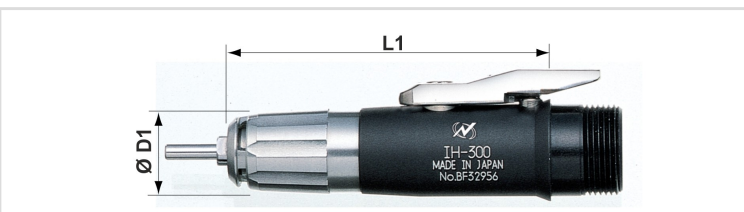

Ponteira IH-300

Categorias

- Ponteiras

Ref.	Descrição	D1	L1	L2	L3	Rotação	Ø PINÇA
01020000001005	Ponteira IH-300	14	60			40.000	3