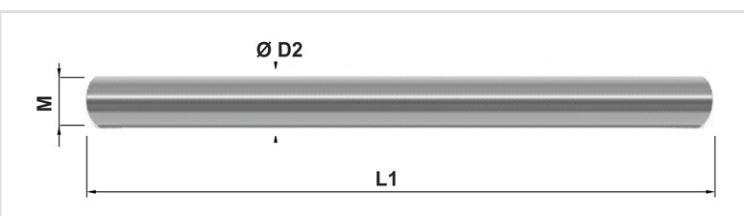

Alongador Roscado MD

Categorias

- Metal Duro

Ref.	Descrição	M	D2	L1
AC04HD101000006	Alongador Roscado MD - M6 - D10x100	M6	10	100
AC04HD101200006	Alongador Roscado MD - M6 - D10x120	M6	10	120
AC04HD101500006	Alongador Roscado MD - M6 - D10x150	M6	10	150
AC04HD121000006	Alongador Roscado MD - M6 - D12x100	M6	12	100
AC04HD121200006	Alongador Roscado MD - M6 - D12x120	M6	12	120
AC04HD121500006	Alongador Roscado MD - M6 - D12x150	M6	12	150
AC04HD161000008	Alongador Roscado MD - M8 - D16x100	M8	16	100
AC04HD161200008	Alongador Roscado MD - M8 - D16x120 - Rp.60	M8	16	120
AC04HD161400008	Alongador Roscado MD - M8 - D16x140 - Rp.80	M8	16	140
AC04HD161500008	Alongador Roscado MD - M8 - D16x150	M8	16	150
AC04HD162000008	Alongador Roscado MD - M8 - D16x200	M8	16	200
AC04HD162500008	Alongador Roscado MD - M8 - D16x250	M8	16	250
AC04HD201000010	Alongador Roscado MD - M10 - D20x100	M10	20	100
AC04HD201500010	Alongador Roscado MD - M10 - D20x150	M10	20	150
AC04HD202000010	Alongador Roscado MD - M10 - D20x200	M10	20	200
AC04HD202500010	Alongador Roscado MD - M10 - D20x250	M10	20	250
AC04HD203000010	Alongador Roscado MD - M10 - D20x300	M10	20	300
AC04HD251500012	Alongador Roscado MD - M12 - D25x150	M12	25	150
AC04HD252000012	Alongador Roscado MD - M12 - D25x200	M12	25	200
AC04HD252500012	Alongador Roscado MD - M12 - D25x250	M12	25	250
AC04HD253000012	Alongador Roscado MD - M12 - D25x300	M12	25	300
AC04HD321500016	Alongador Roscado MD - M16 - D32x150	M16	32	150
AC04HD322000016	Alongador Roscado MD - M16 - D32x200	M16	32	200
AC04HD322500016	Alongador Roscado MD - M16 - D32x250	M16	32	250
AC04HD323000016	Alongador Roscado MD - M16 - D32x300	M16	32	300
AC04HD324000016	Alongador Roscado MD - M16 - D32x400	M16	32	400