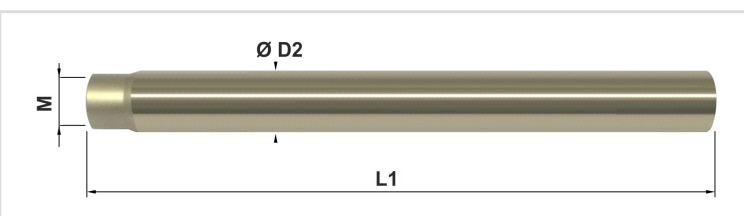

Alongador Roscado HSS

Categorias

- HSS

Ref.	Descrição	M	D2	L1
720597812120006	Alongador Roscado HSS - M6 - D12x120	M6	12	120
720597816100008	Alongador Roscado HSS - M8 - D16x100	M8	16	100
720597816150008	Alongador Roscado HSS - M8 - D16x150	M8	16	150
720597816160008	Alongador Roscado HSS - M8 - D16x160	M8	16	160
720597816200008	Alongador Roscado HSS - M8 - D16x200	M8	16	200
720597820120010	Alongador Roscado HSS - M10 - D20x120	M10	20	120
720597820150010	Alongador Roscado HSS - M10 - D20x150	M10	20	150
720597820160010	Alongador Roscado HSS - M10 - D20x160	M10	20	160
720597820200010	Alongador Roscado HSS - M10 - D20x200	M10	20	200
720597820250010	Alongador Roscado HSS - M10 - D20x250	M10	20	250
720597825150012	Alongador Roscado HSS - M12 - D25x150	M12	25	150
720597825160012	Alongador Roscado HSS - M12 - D25x160	M12	25	160
720597825200012	Alongador Roscado HSS - M12 - D25x200	M12	25	200
720597825300012	Alongador Roscado HSS - M12 - D25x300	M12	25	300
720597832100016	Alongador Roscado HSS - M16 - D32x100	M16	32	100
720597832160016	Alongador Roscado HSS - M16 - D32x160	M16	32	160
720597832200016	Alongador Roscado HSS - M16 - D32x200	M16	32	200
720597832350016	Alongador Roscado HSS - M16 - D32x350	M16	32	350