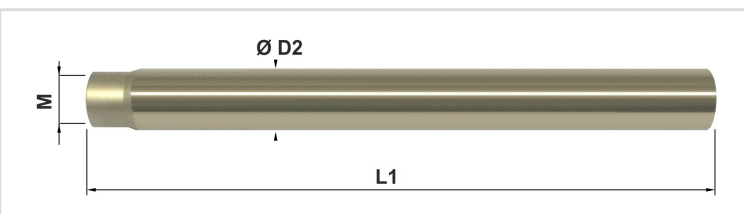

# Alongador Roscado HSS

## Categorias

- HSS

Ref.	Descrição	M	D2	L1
720597812120006	Alongador Roscado HSS - M6 - D12x120	M6	12	120
720597816100008	Alongador Roscado HSS - M8 - D16x100	M8	16	100
720597816150008	Alongador Roscado HSS - M8 - D16x150	M8	16	150
720597816160008	Alongador Roscado HSS - M8 - D16x160	M8	16	160
720597816200008	Alongador Roscado HSS - M8 - D16x200	M8	16	200
720597820120010	Alongador Roscado HSS - M10 - D20x120	M10	20	120
720597820150010	Alongador Roscado HSS - M10 - D20x150	M10	20	150
720597820160010	Alongador Roscado HSS - M10 - D20x160	M10	20	160
720597820200010	Alongador Roscado HSS - M10 - D20x200	M10	20	200
720597820250010	Alongador Roscado HSS - M10 - D20x250	M10	20	250
720597825150012	Alongador Roscado HSS - M12 - D25x150	M12	25	150
720597825160012	Alongador Roscado HSS - M12 - D25x160	M12	25	160
720597825200012	Alongador Roscado HSS - M12 - D25x200	M12	25	200
720597825300012	Alongador Roscado HSS - M12 - D25x300	M12	25	300
720597832100016	Alongador Roscado HSS - M16 - D32x100	M16	32	100
720597832160016	Alongador Roscado HSS - M16 - D32x160	M16	32	160
720597832200016	Alongador Roscado HSS - M16 - D32x200	M16	32	200
720597832350016	Alongador Roscado HSS - M16 - D32x350	M16	32	350