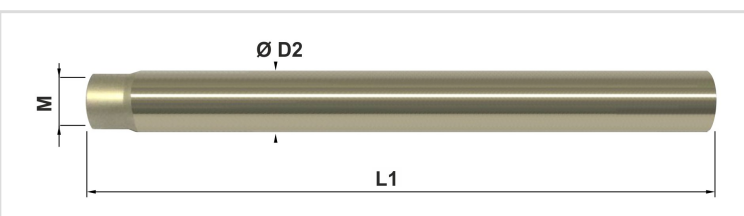

# Alongador Roscado HSS

## Categorias

- HSS

Ref.	Descrição	M	D2	L1
720597812120006	Alongador Roscado HSS - M6 - D12x120	M6	12	120
720597816100008	Alongador Roscado HSS - M8 - D16x100	M8	16	100
720597816150008	Alongador Roscado HSS - M8 - D16x150	M8	16	150
720597816160008	Alongador Roscado HSS - M8 - D16x160	M8	16	160
720597816200008	Alongador Roscado HSS - M8 - D16x200	M8	16	200
720597820120010	Alongador Roscado HSS - M10 - D20x120	M10	20	120
720597820150010	Alongador Roscado HSS - M10 - D20x150	M10	20	150
720597820160010	Alongador Roscado HSS - M10 - D20x160	M10	20	160
720597820200010	Alongador Roscado HSS - M10 - D20x200	M10	20	200
720597820250010	Alongador Roscado HSS - M10 - D20x250	M10	20	250
720597825150012	Alongador Roscado HSS - M12 - D25x150	M12	25	150
720597825160012	Alongador Roscado HSS - M12 - D25x160	M12	25	160
720597825200012	Alongador Roscado HSS - M12 - D25x200	M12	25	200
720597825300012	Alongador Roscado HSS - M12 - D25x300	M12	25	300
720597832100016	Alongador Roscado HSS - M16 - D32x100	M16	32	100
720597832160016	Alongador Roscado HSS - M16 - D32x160	M16	32	160
720597832200016	Alongador Roscado HSS - M16 - D32x200	M16	32	200
720597832350016	Alongador Roscado HSS - M16 - D32x350	M16	32	350