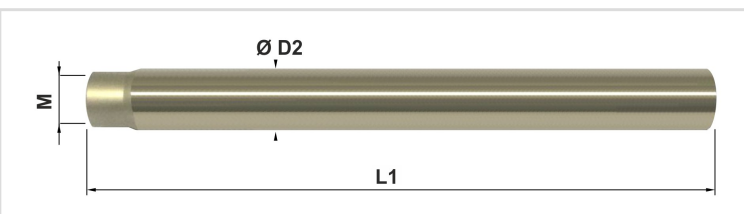

Alongador Roscado HSS

Categorias

- HSS

Ref.	Descrição	M	D2	L1
720597812120006	Alongador Roscado HSS - M6 - D12x120	M6	12	120
720597816100008	Alongador Roscado HSS - M8 - D16x100	M8	16	100
720597816150008	Alongador Roscado HSS - M8 - D16x150	M8	16	150
720597816160008	Alongador Roscado HSS - M8 - D16x160	M8	16	160
720597816200008	Alongador Roscado HSS - M8 - D16x200	M8	16	200
720597820120010	Alongador Roscado HSS - M10 - D20x120	M10	20	120
720597820150010	Alongador Roscado HSS - M10 - D20x150	M10	20	150
720597820160010	Alongador Roscado HSS - M10 - D20x160	M10	20	160
720597820200010	Alongador Roscado HSS - M10 - D20x200	M10	20	200
720597820250010	Alongador Roscado HSS - M10 - D20x250	M10	20	250
720597825150012	Alongador Roscado HSS - M12 - D25x150	M12	25	150
720597825160012	Alongador Roscado HSS - M12 - D25x160	M12	25	160
720597825200012	Alongador Roscado HSS - M12 - D25x200	M12	25	200
720597825300012	Alongador Roscado HSS - M12 - D25x300	M12	25	300
720597832100016	Alongador Roscado HSS - M16 - D32x100	M16	32	100
720597832160016	Alongador Roscado HSS - M16 - D32x160	M16	32	160
720597832200016	Alongador Roscado HSS - M16 - D32x200	M16	32	200
720597832350016	Alongador Roscado HSS - M16 - D32x350	M16	32	350