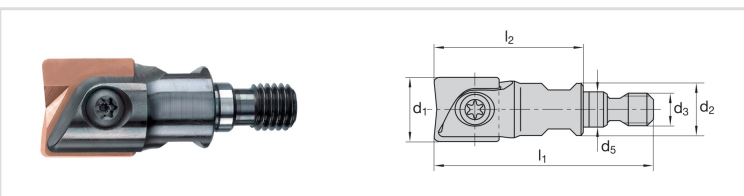

## Roca Modular EBGV

## Categorias

- Cabeças Roscadas

Ref.	Descrição	D1	L2	L1	sw	D3	d5	D2	Z	Refrigeração
040300006131472	Ø8 - M6 - S/ Refrigeração	8	25	39,5	8	M6	6,5	10	2	NÃO
040300006131474	Ø10 - M6 - S/ Refrigeração	10	25	39,5	8	M6	6,5	10	2	NÃO
040300006131476	Ø12 - M6 - S/ Refrigeração	12	25	39,5	9	M6	6,5	10	2	NÃO
040300006131478	Ø12 - M8 - C/ Refrigeração	12	28	45,5	10	M8	8,5	13	2	SIM
040300006131480	Ø16 - M8 - C/ Refrigeração	16	28	45,5	10	M8	8,5	13	2	SIM
040300006131482	Ø20 - M10 - C/ Refrigeração	20	32	51,5	15	M10	10,5	18	2	SIM
040300006131484	Ø25 - M12 - C/ Refrigeração	25	42	64	17	M12	12,5	21	2	SIM
040300006131486	Ø32 - M16 - C/ Refrigeração	32	47	71	26	M16	17	30	2	SIM