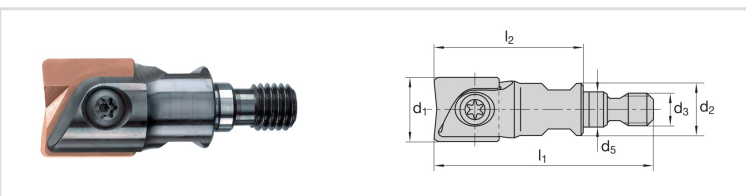

Roca Modular EBGV

Categorias

- Cabeças Roscadas

Ref.	Descrição	D1	L2	L1	sw	D3	d5	D2	Z	Refrigeração
040300006131472	Ø8 - M6 - S/ Refrigeração	8	25	39,5	8	M6	6,5	10	2	NÃO
040300006131474	Ø10 - M6 - S/ Refrigeração	10	25	39,5	8	M6	6,5	10	2	NÃO
040300006131476	Ø12 - M6 - S/ Refrigeração	12	25	39,5	9	M6	6,5	10	2	NÃO
040300006131478	Ø12 - M8 - C/ Refrigeração	12	28	45,5	10	M8	8,5	13	2	SIM
040300006131480	Ø16 - M8 - C/ Refrigeração	16	28	45,5	10	M8	8,5	13	2	SIM
040300006131482	Ø20 - M10 - C/ Refrigeração	20	32	51,5	15	M10	10,5	18	2	SIM
040300006131484	Ø25 - M12 - C/ Refrigeração	25	42	64	17	M12	12,5	21	2	SIM
040300006131486	Ø32 - M16 - C/ Refrigeração	32	47	71	26	M16	17	30	2	SIM