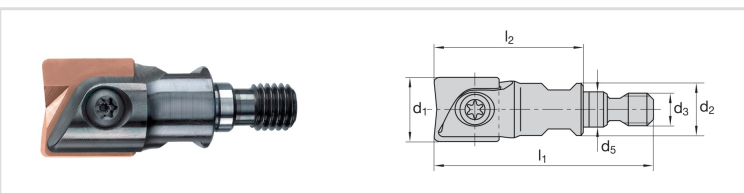

Roca Modular EBGV

Categorias

- Cabeças Roscadas

Ref.	Descrição	D1	L2	L1	sw	D3	d5	D2	Z	Refrigeracao
040300006131472	Ø8 - M6 - S/ Refrigeração	8	25	39,5	8	M6	6,5	10	2	NÃO
040300006131474	Ø10 - M6 - S/ Refrigeração	10	25	39,5	8	M6	6,5	10	2	NÃO
040300006131476	Ø12 - M6 - S/ Refrigeração	12	25	39,5	9	M6	6,5	10	2	NÃO
040300006131478	Ø12 - M8 - C/ Refrigeração	12	28	45,5	10	M8	8,5	13	2	SIM
040300006131480	Ø16 - M8 - C/ Refrigeração	16	28	45,5	10	M8	8,5	13	2	SIM
040300006131482	Ø20 - M10 - C/ Refrigeração	20	32	51,5	15	M10	10,5	18	2	SIM
040300006131484	Ø25 - M12 - C/ Refrigeração	25	42	64	17	M12	12,5	21	2	SIM
040300006131486	Ø32 - M16 - C/ Refrigeração	32	47	71	26	M16	17	30	2	SIM