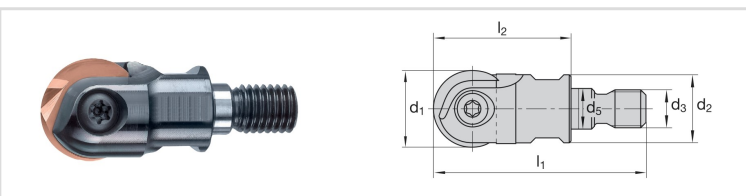

CABEÇAS ROSCADA - EBGR

Categorias

- Cabeças Roscadas

Ref.	Descrição	d1	l2	l1	sw	sw	d3	d5	d2	Refrigera
040300006131455	Ø8 - M6	8	25	39,5	8	8	M6	6,5	10	2 NÃO
040300006131457	Ø10 - M6	10	25	39,5	8	8	M6	6,5	10	2 NÃO
040300006131451	Ø12 - M6	12	25	39,5	8	8	M6	6,5	10	2 NÃO
040300006131459	Ø12 - M8	12	26	43,5	10	10	M8	8,5	13	2 SIM
040300006131461	Ø16 - M8	16	26	43,5	10	10	M8	8,5	13	2 SIM
040300006131463	Ø20 - M10	20	30	49,5	15	15	M10	10,5	18	2 SIM
040300006131465	Ø25 - M12	25	40	62	17	17	M12	12,5	21	2 SIM
040300006131470	Ø32 - M16	32	45	69	26	26	M16	17	30	2 SIM