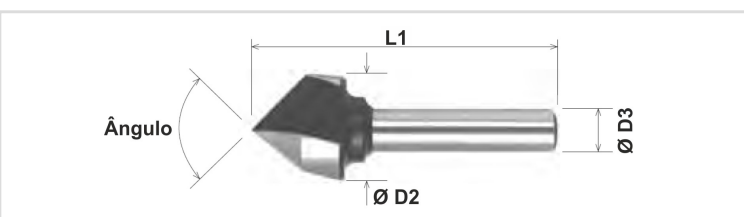

Fresa Escariador - 763

Categorias

• Escariadores

Ref.	Descrição	D2	D3	L1	Ângulo
900976306300000	Ângulo 90° X 6.3	6.3	5	45	90°
900976308000000	Ângulo 90° X 8	8	6	50	90°
900976310000000	Ângulo 90° X 10	10	6	50	90°
900976312500000	Ângulo 90° X 12.5	12.5	8	56	90°
900976316000000	Ângulo 90° X 16	16	10	60	90°
900976320000000	Ângulo 90° X 20	20	10	63	90°
900976325000000	Ângulo 90° X 25	25	10	67	90°