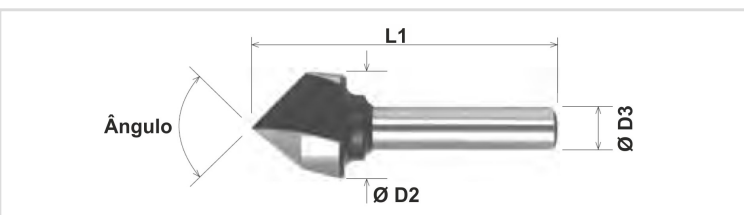

Fresa Escariador - 763

Categorias

• Escariadores

Ref.	Descrição	D2	D3	L1	Ângulo
900976306300000	Ângulo 90° X 6.3	6.3	5	45	90°
900976308000000	Ângulo 90° X 8	8	6	50	90°
900976310000000	Ângulo 90° X 10	10	6	50	90°
900976312500000	Ângulo 90° X 12.5	12.5	8	56	90°
900976316000000	Ângulo 90° X 16	16	10	60	90°
900976320000000	Ângulo 90° X 20	20	10	63	90°
900976325000000	Ângulo 90° X 25	25	10	67	90°