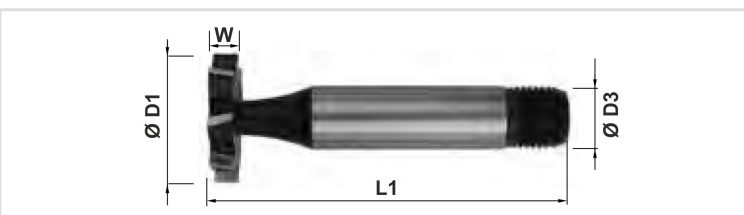

Fresa em T - 8~12 Navalhas - 374

Categorias

- Fresa em T
- Escariadores
- Fresa de Raio

| Ref. | Descrição | D1 | D3 | L1 | W | Z |
|-----------------|-------------------------------|------|----|----|-----|----|
| 901337410500000 | Fresa em T - 8 NAV 10.5 X 2 | 10.5 | 6 | 50 | 2 | 8 |
| 901337410510000 | Fresa em T - 8 NAV 10.5 X 2.5 | 10.5 | 6 | 50 | 2.5 | 8 |
| 901337410520000 | Fresa em T - 8 NAV 10.5 X 3 | 10.5 | 6 | 50 | 3 | 8 |
| 901337413500000 | Fresa em T - 8 NAV 13.5 X 3 | 13.5 | 10 | 56 | 3 | 8 |
| 901337413510000 | Fresa em T - 8 NAV 13.5 X 4 | 13.5 | 10 | 56 | 4 | 8 |
| 901337416500000 | Fresa em T - 8 NAV 16.5 X 3 | 16.5 | 10 | 56 | 3 | 8 |
| 901337416510000 | Fresa em T - 8 NAV 16.5 X 4 | 16.5 | 10 | 56 | 4 | 8 |
| 901337416520000 | Fresa em T - 8 NAV 16.5 X 5 | 16.5 | 10 | 56 | 5 | 8 |
| 901337419500000 | Fresa em T - 8 NAV 19.5 X 4 | 19.5 | 10 | 63 | 4 | 8 |
| 901337419510000 | Fresa em T - 8 NAV 19.5 X 5 | 19.5 | 10 | 63 | 5 | 8 |
| 901337419520000 | Fresa em T - 8 NAV 19.5 X 6 | 19.5 | 10 | 63 | 6 | 8 |
| 901337422500000 | Fresa em T - 8 NAV 22.5 X 5 | 22.5 | 10 | 63 | 5 | 8 |
| 901337422510000 | Fresa em T - 8 NAV 22.5 X 6 | 22.5 | 10 | 63 | 6 | 8 |
| 901337422520000 | Fresa em T - 8 NAV 22.5 X 8 | 22.5 | 10 | 63 | 8 | 8 |
| 901337425500000 | Fresa em T - 8 NAV 25.5 X 6 | 25.5 | 12 | 63 | 6 | 8 |
| 901337428500000 | Fresa em T - 8 NAV 28.5 X 6 | 28.5 | 12 | 63 | 6 | 8 |
| 901337428510000 | Fresa em T - 8 NAV 28.5 X 8 | 28.5 | 12 | 63 | 8 | 8 |
| 901337428520000 | Fresa em T - 8 NAV 28.5 X 10 | 28.5 | 12 | 71 | 10 | 8 |
| 901337432500000 | Fresa em T - 8 NAV 32.5 X 8 | 32.5 | 12 | 71 | 8 | 8 |
| 901337432510000 | Fresa em T - 8 NAV 32.5 X 10 | 32.5 | 12 | 71 | 10 | 8 |
| 901337445500000 | Fresa em T - 12 NAV 45.5 X 10 | 45.5 | 12 | 71 | 10 | 12 |