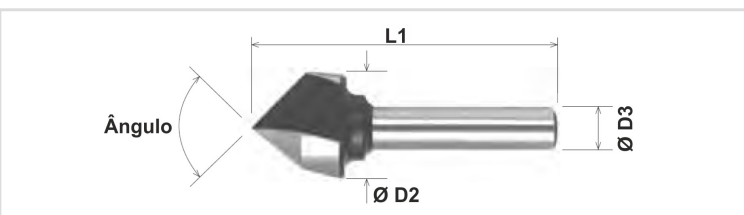

Fresa Escariador - 761

Categorias

• Escariadores

Ref.	Descrição	D2	D3	L1	Ângulo
900976106300000	Ângulo 60° X 6.3	6.3	5	45	60°
900976108000000	Ângulo 60° X 8	8	6	50	60°
900976110000000	Ângulo 60° X 10	10	6	50	60°
900976112500000	Ângulo 60° X 12.5	12.5	8	56	60°
900976116000000	Ângulo 60° X 16	16	10	63	60°
900976120000000	Ângulo 60° X 20	20	10	67	60°
900976125000000	Ângulo 60° X 25	25	10	71	60°