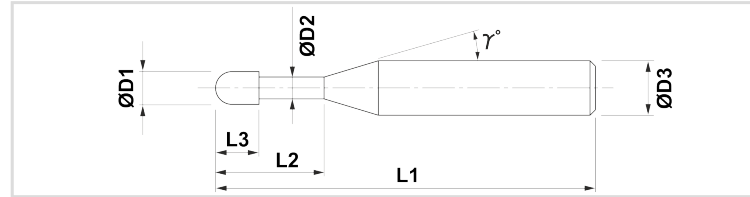

## Fresa Esférica CBN - 2 Navalhas - SFB200

Categorias

• Esférica

NS TOOL

Ref.	Descrição	D1	D2	D3	L1	L2	L3	Ângulo	Raio	Z
022110050000100	Ø0.2x0.5x50-S04	0.2	0.18	4	50	0.5	0.15	12°	0.1	2
022110050000200	Ø0.4x1x50-S04	0.4	0.37	4	50	1	0.3	12°	0.2	2
022110050000250	Ø0.5x1.25x50-S04	0.5	0.46	4	50	1.25	0.38	12°	0.25	2
022110050000300	Ø0.6x1.5x50-S04	0.6	0.56	4	50	1.5	0.5	12°	0.3	2
022110050000400	Ø0.8x2x50-S04	0.8	0.76	4	50	2	0.6	12°	0.4	2
022110050000500	Ø1x2.5x50-S04	1	0.95	4	50	2.5	0.7	12°	0.5	2
022110050000600	Ø1.2x3x50-S04	1.2	1.15	4	50	3	0.8	12°	0.6	2
022110050000700	Ø1.4x3.5x52-S04	1.4	1.35	4	52	3.5	1	12°	0.7	2
022110050000750	Ø1.5x3.8x52-S04	1.5	1.45	4	52	3.8	1	12°	0.75	2
022110050000800	Ø1.6x4x52-S04	1.6	1.55	4	52	4	1	12°	0.8	2
022110050000900	Ø1.8x4.5x52-S04	1.8	1.75	4	52	4.5	1.2	12°	0.9	2
022110050001000	Ø2x5x52-S04	2	1.94	4	52	5	1.2	12°	1	2