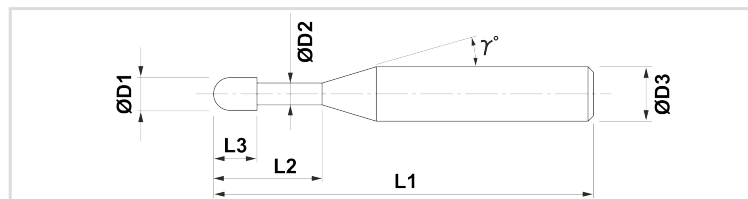

## Fresa Esférica CBN - 2 Navalhas - SFB200

Categorias

• Esférica

NS TOOL

Ref.	Descrição	D1	D2	D3	L1	L2	L3	Ângulo	Raio	Z
022110050000100	Ø0.2x0.5x50-S04	0.2	0.18	4	50	0.5	0.15	12°	0.1	2
022110050000200	Ø0.4x1x50-S04	0.4	0.37	4	50	1	0.3	12°	0.2	2
022110050000250	Ø0.5x1.25x50-S04	0.5	0.46	4	50	1.25	0.38	12°	0.25	2
022110050000300	Ø0.6x1.5x50-S04	0.6	0.56	4	50	1.5	0.5	12°	0.3	2
022110050000400	Ø0.8x2x50-S04	0.8	0.76	4	50	2	0.6	12°	0.4	2
022110050000500	Ø1x2.5x50-S04	1	0.95	4	50	2.5	0.7	12°	0.5	2
022110050000600	Ø1.2x3x50-S04	1.2	1.15	4	50	3	0.8	12°	0.6	2
022110050000700	Ø1.4x3.5x52-S04	1.4	1.35	4	52	3.5	1	12°	0.7	2
022110050000750	Ø1.5x3.8x52-S04	1.5	1.45	4	52	3.8	1	12°	0.75	2
022110050000800	Ø1.6x4x52-S04	1.6	1.55	4	52	4	1	12°	0.8	2
022110050000900	Ø1.8x4.5x52-S04	1.8	1.75	4	52	4.5	1.2	12°	0.9	2
022110050001000	Ø2x5x52-S04	2	1.94	4	52	5	1.2	12°	1	2