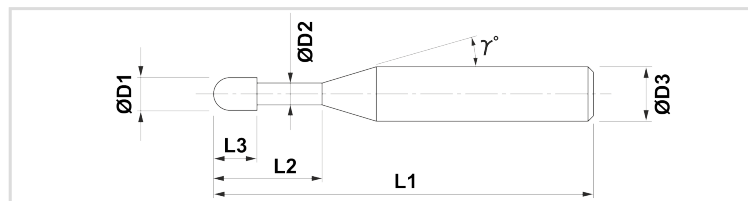

Fresa Esférica CBN - 2 Navalhas - SFB200

Categorias

• Esférica

NS TOOL

Ref.	Descrição	D1	D2	D3	L1	L2	L3	Ângulo	Raio	Z
022110050000100	Ø0.2x0.5x50-S04	0.2	0.18	4	50	0.5	0.15	12°	0.1	2
022110050000200	Ø0.4x1x50-S04	0.4	0.37	4	50	1	0.3	12°	0.2	2
022110050000250	Ø0.5x1.25x50-S04	0.5	0.46	4	50	1.25	0.38	12°	0.25	2
022110050000300	Ø0.6x1.5x50-S04	0.6	0.56	4	50	1.5	0.5	12°	0.3	2
022110050000400	Ø0.8x2x50-S04	0.8	0.76	4	50	2	0.6	12°	0.4	2
022110050000500	Ø1x2.5x50-S04	1	0.95	4	50	2.5	0.7	12°	0.5	2
022110050000600	Ø1.2x3x50-S04	1.2	1.15	4	50	3	0.8	12°	0.6	2
022110050000700	Ø1.4x3.5x52-S04	1.4	1.35	4	52	3.5	1	12°	0.7	2
022110050000750	Ø1.5x3.8x52-S04	1.5	1.45	4	52	3.8	1	12°	0.75	2
022110050000800	Ø1.6x4x52-S04	1.6	1.55	4	52	4	1	12°	0.8	2
022110050000900	Ø1.8x4.5x52-S04	1.8	1.75	4	52	4.5	1.2	12°	0.9	2
022110050001000	Ø2x5x52-S04	2	1.94	4	52	5	1.2	12°	1	2