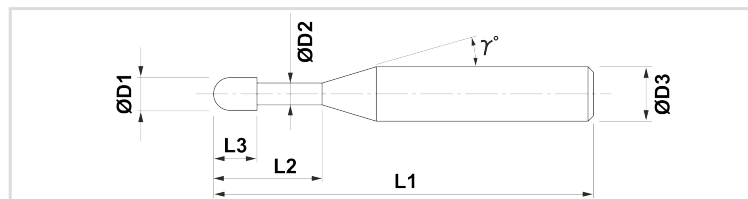

Fresa Esférica CBN - 2 Navalhas - SFB200

Categorias

• Esférica

NS TOOL

Ref.	Descrição	D1	D2	D3	L1	L2	L3	Ângulo	Raio	Z
022110050000100	Ø0.2x0.5x50-S04	0.2	0.18	4	50	0.5	0.15	12°	0.1	2
022110050000200	Ø0.4x1x50-S04	0.4	0.37	4	50	1	0.3	12°	0.2	2
022110050000250	Ø0.5x1.25x50-S04	0.5	0.46	4	50	1.25	0.38	12°	0.25	2
022110050000300	Ø0.6x1.5x50-S04	0.6	0.56	4	50	1.5	0.5	12°	0.3	2
022110050000400	Ø0.8x2x50-S04	0.8	0.76	4	50	2	0.6	12°	0.4	2
022110050000500	Ø1x2.5x50-S04	1	0.95	4	50	2.5	0.7	12°	0.5	2
022110050000600	Ø1.2x3x50-S04	1.2	1.15	4	50	3	0.8	12°	0.6	2
022110050000700	Ø1.4x3.5x52-S04	1.4	1.35	4	52	3.5	1	12°	0.7	2
022110050000750	Ø1.5x3.8x52-S04	1.5	1.45	4	52	3.8	1	12°	0.75	2
022110050000800	Ø1.6x4x52-S04	1.6	1.55	4	52	4	1	12°	0.8	2
022110050000900	Ø1.8x4.5x52-S04	1.8	1.75	4	52	4.5	1.2	12°	0.9	2
022110050001000	Ø2x5x52-S04	2	1.94	4	52	5	1.2	12°	1	2