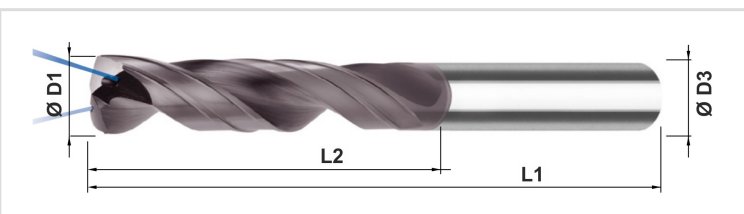

Broca MD 5xD c/ refrig. - Série 805

Categorias

- Metal Duro

Ref.	Descrição	D1	D3	L1	L2	NL
066600080503000	Ø3x28x66-S06	3	6	66	28	23
066600080503100	Ø3,1x28x66-S06	3,1	6	66	28	23
066600080503200	Ø3,2x28x66-S06	3,2	6	66	28	23
066600080503300	Ø3,3x28x66-S06	3,3	6	66	28	23
066600080503400	Ø3,4x28x66-S06	3,4	6	66	28	23
066600080503500	Ø3,5x28x66-S06	3,5	6	66	28	23
066600080503600	Ø3,6x28x66-S06	3,6	6	66	28	23
066600080503700	Ø3,7x28x66-S06	3,7	6	66	28	23
066600080503800	Ø3,8x36x74-S06	3,8	6	74	36	29
066600080503900	Ø3,9x36x74-S06	3,9	6	74	36	29
066600080504000	Ø4x36x74-S06	4	6	74	36	29
066600080504100	Ø4,1x36x74-S06	4,1	6	74	36	29
066600080504200	Ø4,2x36x74-S06	4,2	6	74	36	29
066600080504300	Ø4,3x36x74-S06	4,3	6	74	36	29
066600080504400	Ø4,4x36x74-S06	4,4	6	74	36	29
066600080504500	Ø4,5x36x74-S06	4,5	6	74	36	29
066600080504600	Ø4,6x36x74-S06	4,6	6	74	36	29
066600080504700	Ø4,7x36x74-S06	4,7	6	74	36	29
066600080504800	Ø4,8x44x82-S06	4,8	6	82	44	35
066600080504900	Ø4,9x44x82-S06	4,9	6	82	44	35
066600080505000	Ø5x44x82-S06	5	6	82	44	35
066600080505100	Ø5,1x44x82-S06	5,1	6	82	44	35
066600080505200	Ø5,2x44x82-S06	5,2	6	82	44	35
066600080505300	Ø5,3x44x82-S06	5,3	6	82	44	35
066600080505400	Ø5,4x44x82-S06	5,4	6	82	44	35
066600080505500	Ø5,5x44x82-S06	5,5	6	82	44	35
066600080505600	Ø5,6x44x82-S06	5,6	6	82	44	35