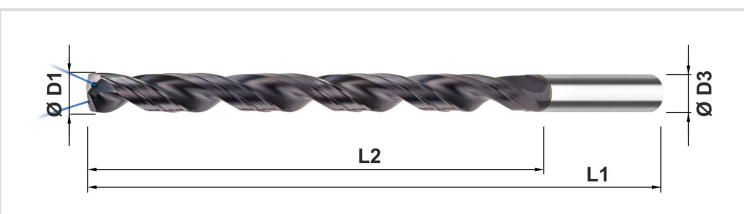

Broca MD 12xD c/ refrig. - Série 710

Categorias

- Metal Duro

Ref.	Descrição	D1	D3	L1	L2	NL
066200071001000	Ø1x15x55-S03	1	3	55	15	12
066200071001100	Ø1,1x23x55-S03	1,1	3	55	23	18,5
066200071001200	Ø1,2x23x55-S03	1,2	3	55	23	18,5
066200071001300	Ø1,3x23x55-S03	1,3	3	55	23	18,5
066200071001400	Ø1,4x23x55-S03	1,4	3	55	23	18,5
066200071001500	Ø1,5x30x65-S03	1,5	3	65	30	24
066200071001600	Ø1,6x30x65-S03	1,6	3	65	30	24
066200071001700	Ø1,7x30x65-S03	1,7	3	65	30	24
066200071001800	Ø1,8x30x65-S03	1,8	3	65	30	24
066200071001900	Ø1,9x30x65-S03	1,9	3	65	30	24
066200071002000	Ø2x38x74-S03	2	3	74	38	24
066200071002100	Ø2,1x38x74-S03	2,1	3	74	38	30,5
066200071002200	Ø2,2x38x74-S03	2,2	3	74	38	30,5
066200071002300	Ø2,3x38x74-S03	2,3	3	74	38	30,5
066200071002400	Ø2,4x38x74-S03	2,4	3	74	38	30,5
066200071002500	Ø2,5x44x81-S03	2,5	3	81	44	35
066200071002600	Ø2,6x44x81-S03	2,6	3	81	44	35
066200071002700	Ø2,7x44x81-S03	2,7	3	81	44	35
066200071002800	Ø2,8x44x81-S03	2,8	3	81	44	35
066200071002900	Ø2,9x44x81-S03	2,9	3	81	44	35
066200071003000	Ø3x54x92-S06	3	6	92	54	48
066200071003100	Ø3,1x54x92-S06	3,1	6	92	54	48
066200071003200	Ø3,2x54x92-S06	3,2	6	92	54	48
066200071003300	Ø3,3x54x92-S06	3,3	6	92	54	48
066200071003400	Ø3,4x54x92-S06	3,4	6	92	54	48
066200071003500	Ø3,5x54x92-S06	3,5	6	92	54	48
066200071003600	Ø3,6x54x92-S06	3,6	6	92	54	48