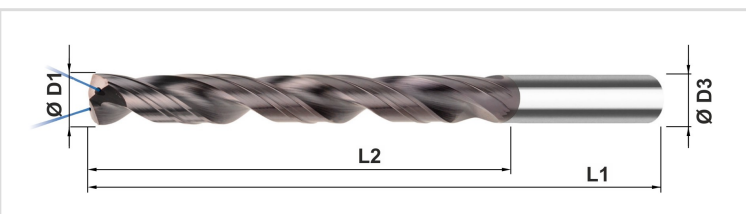

Broca MD 8xD c/ refrig. - Série 708

Categorias

- Metal Duro

Ref.	Descrição	D1	D3	L1	L2	NL
066100070801000	Ø1x11x55-S03	1	3	55	11	9
066100070801100	Ø1,1x17x55-S03	1,1	3	55	17	13,5
066100070801200	Ø1,2x17x55-S03	1,2	3	55	17	13,5
066100070801300	Ø1,3x17x55-S03	1,3	3	55	17	13,5
066100070801400	Ø1,4x17x55-S03	1,4	3	55	17	13,5
066100070801500	Ø1,5x22x65-S03	1,5	3	65	22	17,5
066100070801600	Ø1,6x22x65-S03	1,6	3	65	22	17,5
066100070801700	Ø1,7x22x65-S03	1,7	3	65	22	17,5
066100070801800	Ø1,8x22x65-S03	1,8	3	65	22	17,5
066100070801900	Ø1,9x22x65-S03	1,9	3	65	22	17,5
066100070802000	Ø2x28x74-S03	2	3	74	28	22,5
066100070802100	Ø2,1x28x74-S03	2,1	3	74	28	22,5
066100070802200	Ø2,2x28x74-S03	2,2	3	74	28	22,5
066100070802300	Ø2,3x28x74-S03	2,3	3	74	28	22,5
066100070802400	Ø2,4x28x74-S03	2,4	3	74	28	22,5
066100070802500	Ø2,5x32x81-S03	2,5	3	81	32	22,5
066100070802600	Ø2,6x32x81-S03	2,6	3	81	32	22,5
066100070802700	Ø2,7x32x81-S03	2,7	3	81	32	22,5
066100070802800	Ø2,8x32x81-S03	2,8	3	81	32	22,5
066100070802900	Ø2,9x32x81-S03	2,9	3	81	32	22,5
066100070803000	Ø3x34x72-S06	3	6	72	34	27
066100070803100	Ø3,1x34x72-S06	3,1	6	72	34	27
066100070803200	Ø3,2x34x72-S06	3,2	6	72	34	27
066100070803300	Ø3,3x34x72-S06	3,3	6	72	34	27
066100070803400	Ø3,4x34x72-S06	3,4	6	72	34	27
066100070803500	Ø3,5x34x72-S06	3,5	6	72	34	27
066100070803600	Ø3,6x34x72-S06	3,6	6	72	34	27