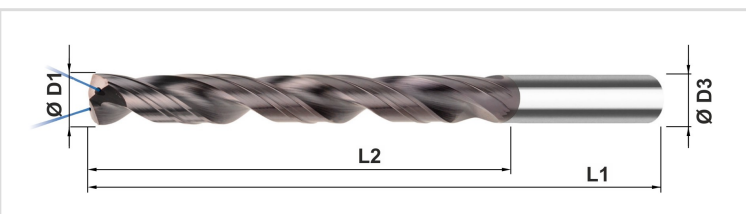

Broca MD 8xD c/ refrig. - Série 708

Categorias

- Metal Duro

| Ref. | Descrição | D1 | D3 | L1 | L2 | NL |
|-----------------|----------------|-----|----|----|----|------|
| 066100070801000 | Ø1x11x55-S03 | 1 | 3 | 55 | 11 | 9 |
| 066100070801100 | Ø1,1x17x55-S03 | 1,1 | 3 | 55 | 17 | 13,5 |
| 066100070801200 | Ø1,2x17x55-S03 | 1,2 | 3 | 55 | 17 | 13,5 |
| 066100070801300 | Ø1,3x17x55-S03 | 1,3 | 3 | 55 | 17 | 13,5 |
| 066100070801400 | Ø1,4x17x55-S03 | 1,4 | 3 | 55 | 17 | 13,5 |
| 066100070801500 | Ø1,5x22x65-S03 | 1,5 | 3 | 65 | 22 | 17,5 |
| 066100070801600 | Ø1,6x22x65-S03 | 1,6 | 3 | 65 | 22 | 17,5 |
| 066100070801700 | Ø1,7x22x65-S03 | 1,7 | 3 | 65 | 22 | 17,5 |
| 066100070801800 | Ø1,8x22x65-S03 | 1,8 | 3 | 65 | 22 | 17,5 |
| 066100070801900 | Ø1,9x22x65-S03 | 1,9 | 3 | 65 | 22 | 17,5 |
| 066100070802000 | Ø2x28x74-S03 | 2 | 3 | 74 | 28 | 22,5 |
| 066100070802100 | Ø2,1x28x74-S03 | 2,1 | 3 | 74 | 28 | 22,5 |
| 066100070802200 | Ø2,2x28x74-S03 | 2,2 | 3 | 74 | 28 | 22,5 |
| 066100070802300 | Ø2,3x28x74-S03 | 2,3 | 3 | 74 | 28 | 22,5 |
| 066100070802400 | Ø2,4x28x74-S03 | 2,4 | 3 | 74 | 28 | 22,5 |
| 066100070802500 | Ø2,5x32x81-S03 | 2,5 | 3 | 81 | 32 | 22,5 |
| 066100070802600 | Ø2,6x32x81-S03 | 2,6 | 3 | 81 | 32 | 22,5 |
| 066100070802700 | Ø2,7x32x81-S03 | 2,7 | 3 | 81 | 32 | 22,5 |
| 066100070802800 | Ø2,8x32x81-S03 | 2,8 | 3 | 81 | 32 | 22,5 |
| 066100070802900 | Ø2,9x32x81-S03 | 2,9 | 3 | 81 | 32 | 22,5 |
| 066100070803000 | Ø3x34x72-S06 | 3 | 6 | 72 | 34 | 27 |
| 066100070803100 | Ø3,1x34x72-S06 | 3,1 | 6 | 72 | 34 | 27 |
| 066100070803200 | Ø3,2x34x72-S06 | 3,2 | 6 | 72 | 34 | 27 |
| 066100070803300 | Ø3,3x34x72-S06 | 3,3 | 6 | 72 | 34 | 27 |
| 066100070803400 | Ø3,4x34x72-S06 | 3,4 | 6 | 72 | 34 | 27 |
| 066100070803500 | Ø3,5x34x72-S06 | 3,5 | 6 | 72 | 34 | 27 |
| 066100070803600 | Ø3,6x34x72-S06 | 3,6 | 6 | 72 | 34 | 27 |