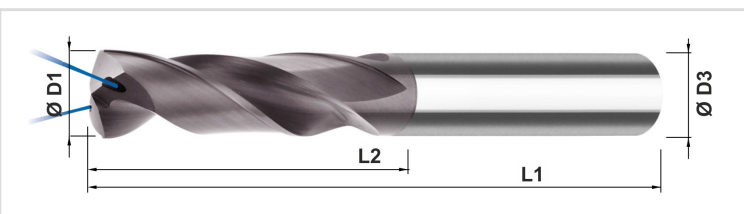

Broca MD 3xD c/ refrig. - Série 703

Categorias

- Metal Duro

Ref.	Descrição	D1	D3	L1	L2	NL
065700070303000	Ø3x20x62-S06	3	6	62	20	14
065700070303100	Ø3,1x20x62-S06	3,1	6	62	20	14
065700070303200	Ø3,2x20x62-S06	3,2	6	62	20	14
065700070303300	Ø3,3x20x62-S06	3,3	6	62	20	14
065700070303400	Ø3,4x20x62-S06	3,4	6	62	20	14
065700070303500	Ø3,5x20x62-S06	3,5	6	62	20	14
065700070303600	Ø3,6x20x62-S06	3,6	6	62	20	14
065700070303700	Ø3,7x20x62-S06	3,7	6	62	20	14
065700070303800	Ø3,8x24x66-S06	3,8	6	66	24	17
065700070303900	Ø3,9x24x66-S06	3,9	6	66	24	17
065700070304000	Ø4x24x66-S06	4	6	66	24	17
065700070304100	Ø4,1x24x66-S06	4,1	6	66	24	17
065700070304200	Ø4,2x24x66-S06	4,2	6	66	24	17
065700070304300	Ø4,3x24x66-S06	4,3	6	66	24	17
065700070304400	Ø4,4x24x66-S06	4,4	6	66	24	17
065700070304500	Ø4,5x24x66-S06	4,5	6	66	24	17
065700070304600	Ø4,6x24x66-S06	4,6	6	66	24	17
065700070304700	Ø4,7x24x66-S06	4,7	6	66	24	17
065700070304800	Ø4,8x28x66-S06	4,8	6	66	28	20
065700070304900	Ø4,9x28x66-S06	4,9	6	66	28	20
065700070305000	Ø5x28x66-S06	5	6	66	28	20
065700070305100	Ø5,1x28x66-S06	5,1	6	66	28	20
065700070305200	Ø5,2x28x66-S06	5,2	6	66	28	20
065700070305300	Ø5,3x28x66-S06	5,3	6	66	28	20
065700070305400	Ø5,4x28x66-S06	5,4	6	66	28	20
065700070305500	Ø5,5x28x66-S06	5,5	6	66	28	20
065700070305600	Ø5,6x28x66-S06	5,6	6	66	28	20