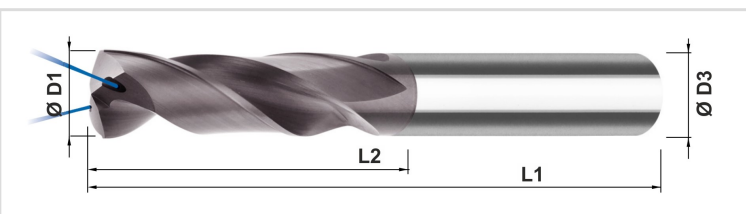

Broca MD 3xD c/ refrig. - Série 703

Categorias

- Metal Duro

Ref.	Descrição	D1	D3	L1	L2	NL
065700070303000	Ø3x20x62-S06	3	6	62	20	14
065700070303100	Ø3,1x20x62-S06	3,1	6	62	20	14
065700070303200	Ø3,2x20x62-S06	3,2	6	62	20	14
065700070303300	Ø3,3x20x62-S06	3,3	6	62	20	14
065700070303400	Ø3,4x20x62-S06	3,4	6	62	20	14
065700070303500	Ø3,5x20x62-S06	3,5	6	62	20	14
065700070303600	Ø3,6x20x62-S06	3,6	6	62	20	14
065700070303700	Ø3,7x20x62-S06	3,7	6	62	20	14
065700070303800	Ø3,8x24x66-S06	3,8	6	66	24	17
065700070303900	Ø3,9x24x66-S06	3,9	6	66	24	17
065700070304000	Ø4x24x66-S06	4	6	66	24	17
065700070304100	Ø4,1x24x66-S06	4,1	6	66	24	17
065700070304200	Ø4,2x24x66-S06	4,2	6	66	24	17
065700070304300	Ø4,3x24x66-S06	4,3	6	66	24	17
065700070304400	Ø4,4x24x66-S06	4,4	6	66	24	17
065700070304500	Ø4,5x24x66-S06	4,5	6	66	24	17
065700070304600	Ø4,6x24x66-S06	4,6	6	66	24	17
065700070304700	Ø4,7x24x66-S06	4,7	6	66	24	17
065700070304800	Ø4,8x28x66-S06	4,8	6	66	28	20
065700070304900	Ø4,9x28x66-S06	4,9	6	66	28	20
065700070305000	Ø5x28x66-S06	5	6	66	28	20
065700070305100	Ø5,1x28x66-S06	5,1	6	66	28	20
065700070305200	Ø5,2x28x66-S06	5,2	6	66	28	20
065700070305300	Ø5,3x28x66-S06	5,3	6	66	28	20
065700070305400	Ø5,4x28x66-S06	5,4	6	66	28	20
065700070305500	Ø5,5x28x66-S06	5,5	6	66	28	20
065700070305600	Ø5,6x28x66-S06	5,6	6	66	28	20