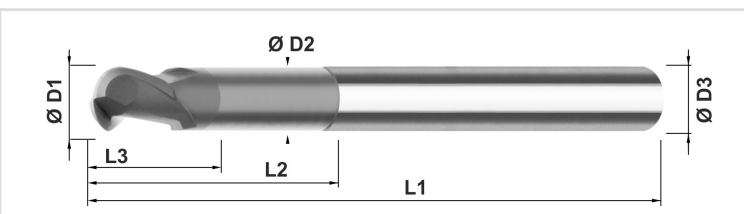

Fresa Desb. Esférica Diamante - 2 Nav. - Série 566

Categorias

- Esféricas

Ref.	Descrição	D1	D2	D3	L1	L2	L3	Raio	Z
064700056604075	Ø0,4x4x55-S03	0,4	0,35	3	55	4	0,4	0,2	2
064700056605075	Ø0,5x5x55-S03	0,5	0,45	3	55	5	0,5	0,25	2
064700056605175	Ø0,5x10x55-S03	0,5	0,45	3	55	10	0,5	0,25	2
064700056606075	Ø0,6x6x55-S03	0,6	0,56	3	55	6	0,8	0,3	2
064700056608075	Ø0,8x8x55-S03	0,8	0,75	3	55	8	1	0,4	2
064700056608175	Ø0,8x12x55-S03	0,8	0,75	3	55	12	1	0,4	2
064700056610075	Ø1x5x55-S03	1	0,9	3	55	5	1	0,5	2
064700056610175	Ø1x10x55-S03	1	0,9	3	55	10	1	0,5	2
064700056610275	Ø1x15x55-S03	1	0,9	3	55	15	1	0,5	2
064700056610375	Ø1x20x55-S03	1	0,9	3	55	20	1	0,5	2
064700056615175	Ø1,5x10x55-S03	1,5	1,4	3	55	10	2	0,75	2
064700056615275	Ø1,5x15x55-S03	1,5	1,4	3	55	15	2	0,75	2
064700056615475	Ø1,5x25x55-S03	1,5	1,4	3	55	25	2	0,75	2
064700056620075	Ø2x10x55-S03	2	1,9	3	55	10	2	1	2
064700056620275	Ø2x20x55-S03	2	1,9	3	55	20	2	1	2
064700056620375	Ø2x25x65-S03	2	1,9	3	65	25	2	1	2
064700056620475	Ø2x30x65-S03	2	1,9	3	65	30	2	1	2
064700056630175	Ø3x15x65-S04	3	2,9	4	65	15	3	1,5	2
064700056630475	Ø3x30x75-S04	3	2,9	4	75	30	3	1,5	2
064700056640175	Ø4x30x75-S05	4	3,9	5	75	30	4	2	2
064700056660075	Ø6x30x75-S06	6	5,9	6	75	30	6	3	2
064700056660275	Ø6x50x90-S06	6	5,9	6	90	50	6	3	2