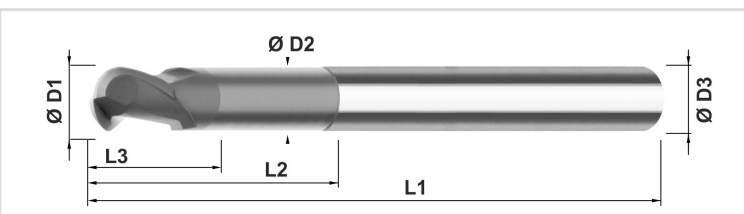

## Fresa Desb. Esférica Diamante - 2 Nav. - Série 566

## Categorias

- Esféricas

Ref.	Descrição	D1	D2	D3	L1	L2	L3	Raio	Z
064700056604075	Ø0,4x4x55-S03	0,4	0,35	3	55	4	0,4	0,2	2
064700056605075	Ø0,5x5x55-S03	0,5	0,45	3	55	5	0,5	0,25	2
064700056605175	Ø0,5x10x55-S03	0,5	0,45	3	55	10	0,5	0,25	2
064700056606075	Ø0,6x6x55-S03	0,6	0,56	3	55	6	0,8	0,3	2
064700056608075	Ø0,8x8x55-S03	0,8	0,75	3	55	8	1	0,4	2
064700056608175	Ø0,8x12x55-S03	0,8	0,75	3	55	12	1	0,4	2
064700056610075	Ø1x5x55-S03	1	0,9	3	55	5	1	0,5	2
064700056610175	Ø1x10x55-S03	1	0,9	3	55	10	1	0,5	2
064700056610275	Ø1x15x55-S03	1	0,9	3	55	15	1	0,5	2
064700056610375	Ø1x20x55-S03	1	0,9	3	55	20	1	0,5	2
064700056615175	Ø1,5x10x55-S03	1,5	1,4	3	55	10	2	0,75	2
064700056615275	Ø1,5x15x55-S03	1,5	1,4	3	55	15	2	0,75	2
064700056615475	Ø1,5x25x55-S03	1,5	1,4	3	55	25	2	0,75	2
064700056620075	Ø2x10x55-S03	2	1,9	3	55	10	2	1	2
064700056620275	Ø2x20x55-S03	2	1,9	3	55	20	2	1	2
064700056620375	Ø2x25x65-S03	2	1,9	3	65	25	2	1	2
064700056620475	Ø2x30x65-S03	2	1,9	3	65	30	2	1	2
064700056630175	Ø3x15x65-S04	3	2,9	4	65	15	3	1,5	2
064700056630475	Ø3x30x75-S04	3	2,9	4	75	30	3	1,5	2
064700056640175	Ø4x30x75-S05	4	3,9	5	75	30	4	2	2
064700056660075	Ø6x30x75-S06	6	5,9	6	75	30	6	3	2
064700056660275	Ø6x50x90-S06	6	5,9	6	90	50	6	3	2