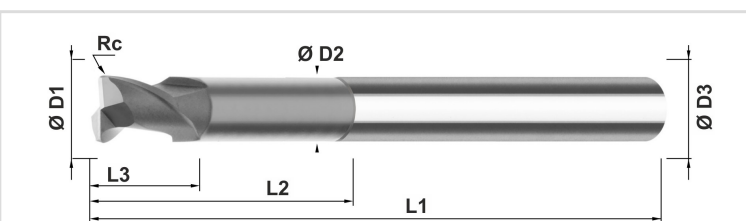

## Fresa Desb. Diamante Raio Canto - 2 Nav. - Série 565

## Categorias

- Topo Raso Rc

Ref.	Descrição	D1	D2	D3	L1	L2	L3	Raio canto	Z
064600056508075	Ø0,8x4x55-Rc0,08-S03	0,8	0,75	3	55	4	1	0,08	2
064600056510075	Ø1x5x55-Rc0,1-S03	1	0,9	3	55	5	1	0,1	2
064600056510175	Ø1x10x55-Rc0,1-S03	1	0,9	3	55	10	1	0,1	2
064600056510275	Ø1x15x55-Rc0,1-S03	1	0,9	3	55	15	1	0,1	2
064600056515275	Ø1,5x10x55-Rc0,15-S03	1,5	1,4	3	55	10	2	0,15	2
064600056515375	Ø1,5x15x55-Rc0,15-S03	1,5	1,4	3	55	15	2	0,15	2
064600056520075	Ø2x10x65-Rc0,2-S03	2	1,9	3	65	10	2	0,2	2
064600056520175	Ø2x15x65-Rc0,2-S03	2	1,9	3	65	15	2	0,2	2
064600056520375	Ø2x25x65-Rc0,2-S03	2	1,9	3	65	25	2	0,2	2
064600056520575	Ø2x15x65-Rc0,5-S03	2	1,9	3	65	15	2	0,5	2
064600056530175	Ø3x25x75-Rc0,3-S04	3	2,9	4	75	25	3	0,3	2
064600056530675	Ø3x30x75-Rc0,5-S04	3	2,9	4	75	30	3	0,5	2
064600056560175	Ø6x40x90-Rc0,5-S06	6	5,9	6	90	40	6	0,5	2