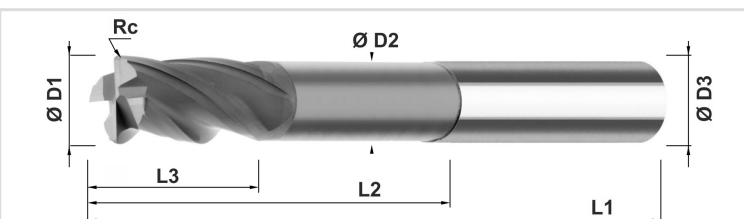

## Fresa Desb. Diamante Raio Canto - 4 Nav. - Série 564

## Categorias

- Topo Raso Rc

Ref.	Descrição	D1	D2	D3	L1	L2	L3	Raio canto	Z
064500056403075	Ø3x32x80-Rc0,3-S03	3	2,7	3	80	32	6	0,3	4
064500056403175	Ø3x32x80-Rc0,5-S03	3	2,7	3	80	32	6	0,5	4
064500056404175	Ø4x36x80-Rc0,5-S04	4	3,7	4	80	36	8	0,5	4
064500056406075	Ø6x44x90-Rc0,5-S06	6	5,5	6	90	44	13	0,5	4
064500056406175	Ø6x44x90-Rc1-S06	6	5,5	6	90	44	13	1	4
064500056408075	Ø8x54x100-Rc0,5-S08	8	7,4	8	100	54	15	0,5	4
064500056410075	Ø10x60x100-Rc0,5-S010	10	9,2	10	100	60	18	0,5	4
064500056410175	Ø10x60x100-Rc1-S010	10	9,2	10	100	60	18	1	4
064500056410275	Ø10x60x100-Rc1,5-S010	10	9,2	10	100	60	18	1,5	4
064500056410375	Ø10x60x100-Rc2-S010	10	9,2	10	100	60	18	2	4
064500056412075	Ø12x75x120-Rc0,5-S012	12	11	12	120	75	26	0,5	4
064500056412175	Ø12x75x120-Rc1-S012	12	11	12	120	75	26	1	4
064500056412275	Ø12x75x120-Rc1,5-S012	12	11	12	120	75	26	1,5	4
064500056412375	Ø12x75x120-Rc2-S012	12	11	12	120	75	26	2	4
064500056416075	Ø16x85x120-Rc0,5-S016	16	15	16	120	85	32	0,5	4
064500056416175	Ø16x85x120-Rc1-S016	16	15	16	120	85	32	1	4
064500056416275	Ø16x85x120-Rc1,5-S016	16	15	16	120	85	32	1,5	4
064500056416375	Ø16x85x120-Rc2-S016	16	15	16	120	85	32	2	4