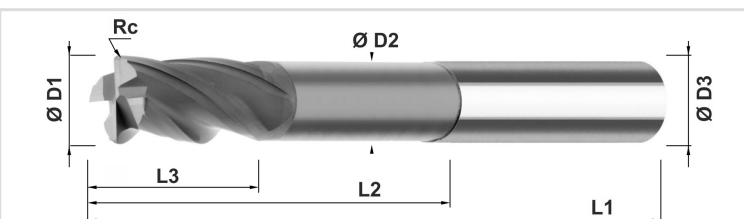

Fresa Desb. Diamante Raio Canto - 4 Nav. - Série 564

Categorias

- Topo Raso Rc

Ref.	Descrição	D1	D2	D3	L1	L2	L3	Raio canto	Z
064500056403075	Ø3x32x80-Rc0,3-S03	3	2,7	3	80	32	6	0,3	4
064500056403175	Ø3x32x80-Rc0,5-S03	3	2,7	3	80	32	6	0,5	4
064500056404175	Ø4x36x80-Rc0,5-S04	4	3,7	4	80	36	8	0,5	4
064500056406075	Ø6x44x90-Rc0,5-S06	6	5,5	6	90	44	13	0,5	4
064500056406175	Ø6x44x90-Rc1-S06	6	5,5	6	90	44	13	1	4
064500056408075	Ø8x54x100-Rc0,5-S08	8	7,4	8	100	54	15	0,5	4
064500056410075	Ø10x60x100-Rc0,5-S010	10	9,2	10	100	60	18	0,5	4
064500056410175	Ø10x60x100-Rc1-S010	10	9,2	10	100	60	18	1	4
064500056410275	Ø10x60x100-Rc1,5-S010	10	9,2	10	100	60	18	1,5	4
064500056410375	Ø10x60x100-Rc2-S010	10	9,2	10	100	60	18	2	4
064500056412075	Ø12x75x120-Rc0,5-S012	12	11	12	120	75	26	0,5	4
064500056412175	Ø12x75x120-Rc1-S012	12	11	12	120	75	26	1	4
064500056412275	Ø12x75x120-Rc1,5-S012	12	11	12	120	75	26	1,5	4
064500056412375	Ø12x75x120-Rc2-S012	12	11	12	120	75	26	2	4
064500056416075	Ø16x85x120-Rc0,5-S016	16	15	16	120	85	32	0,5	4
064500056416175	Ø16x85x120-Rc1-S016	16	15	16	120	85	32	1	4
064500056416275	Ø16x85x120-Rc1,5-S016	16	15	16	120	85	32	1,5	4
064500056416375	Ø16x85x120-Rc2-S016	16	15	16	120	85	32	2	4