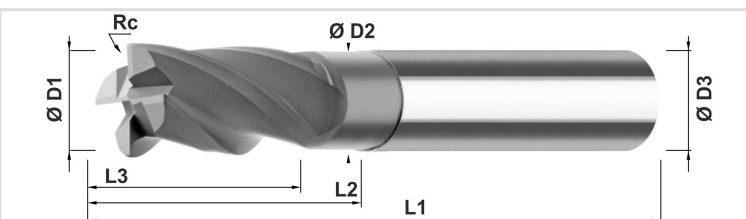

## Fresa Desb. Diamante Raio Canto - 4 Nav. - Série 563

## Categorias

- Topo Raso Rc

Ref.	Descrição	D1	D2	D3	L1	L2	L3	Raio canto	Z
064400056303075	Ø3x14x50-Rc0,3-S03	3	2,7	3	50	14	6	0,3	4
064400056303175	Ø3x14x50-Rc0,5-S03	3	2,7	3	50	14	6	0,5	4
064400056304075	Ø4x16x50-Rc0,4-S04	4	3,7	4	50	16	8	0,4	4
064400056304175	Ø4x16x50-Rc0,5-S04	4	3,7	4	50	16	8	0,5	4
064400056304275	Ø4x16x50-Rc1-S04	4	3,7	4	50	16	8	1	4
064400056305075	Ø5x18x54-Rc0,5-S05	5	4,6	5	54	18	10	0,5	4
064400056306075	Ø6x21x57-Rc0,5-S06	6	5,5	6	57	21	13	0,5	4
064400056308075	Ø8x27x63-Rc0,5	8	7,4	8	63	27	15	0,5	4
064400056308175	Ø8x27x63-Rc1	8	7,4	8	63	27	15	1	4
064400056310075	Ø10x32x72-Rc0,5	10	9,2	10	72	32	18	0,5	4
064400056310175	Ø10x32x72-Rc1	10	9,2	10	72	32	18	1	4
064400056312075	Ø12x38x83-Rc0,5	12	11	12	83	38	26	0,5	4