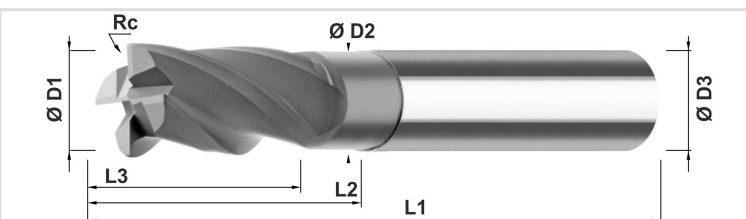

Fresa Desb. Diamante Raio Canto - 4 Nav. - Série 563

Categorias

- Topo Raso Rc

Ref.	Descrição	D1	D2	D3	L1	L2	L3	Raio canto	Z
064400056303075	Ø3x14x50-Rc0,3-S03	3	2,7	3	50	14	6	0,3	4
064400056303175	Ø3x14x50-Rc0,5-S03	3	2,7	3	50	14	6	0,5	4
064400056304075	Ø4x16x50-Rc0,4-S04	4	3,7	4	50	16	8	0,4	4
064400056304175	Ø4x16x50-Rc0,5-S04	4	3,7	4	50	16	8	0,5	4
064400056304275	Ø4x16x50-Rc1-S04	4	3,7	4	50	16	8	1	4
064400056305075	Ø5x18x54-Rc0,5-S05	5	4,6	5	54	18	10	0,5	4
064400056306075	Ø6x21x57-Rc0,5-S06	6	5,5	6	57	21	13	0,5	4
064400056308075	Ø8x27x63-Rc0,5	8	7,4	8	63	27	15	0,5	4
064400056308175	Ø8x27x63-Rc1	8	7,4	8	63	27	15	1	4
064400056310075	Ø10x32x72-Rc0,5	10	9,2	10	72	32	18	0,5	4
064400056310175	Ø10x32x72-Rc1	10	9,2	10	72	32	18	1	4
064400056312075	Ø12x38x83-Rc0,5	12	11	12	83	38	26	0,5	4