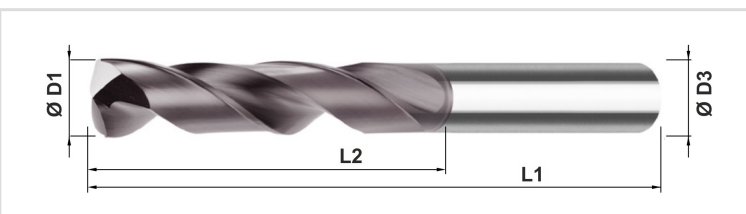

Broca MD 5xD s/ refrig. - Série 505

Categorias

- Metal Duro

Ref.	Descrição	D1	D3	L1	L2	NL
063700050500500	Ø0,5x10x50-S03	0,5	3	50	10	0
063700050500600	Ø0,6x10x50-S03	0,6	3	50	10	0
063700050500700	Ø0,7x10x50-S03	0,7	3	50	10	0
063700050500800	Ø0,8x10x50-S03	0,8	3	50	10	0
063700050500900	Ø0,9x10x50-S03	0,9	3	50	10	0
063700050501000	Ø1x10x55-S03	1	3	55	10	7
063700050501100	Ø1,1x12x55-S03	1,1	3	55	12	10
063700050501200	Ø1,2x12x55-S03	1,2	3	55	12	10
063700050501300	Ø1,3x12x55-S03	1,3	3	55	12	10
063700050501400	Ø1,4x12x55-S03	1,4	3	55	12	10
063700050501500	Ø1,5x12x55-S03	1,5	3	55	12	10
063700050501600	Ø1,6x16x55-S03	1,6	3	55	16	13
063700050501700	Ø1,7x16x55-S03	1,7	3	55	16	13
063700050501800	Ø1,8x16x55-S03	1,8	3	55	16	13
063700050501900	Ø1,9x16x55-S03	1,9	3	55	16	13
063700050502000	Ø2x21x57-S03	2	3	57	21	16
063700050502100	Ø2,1x21x57-S03	2,1	3	57	21	16
063700050502200	Ø2,2x21x57-S03	2,2	3	57	21	16
063700050502300	Ø2,3x21x57-S03	2,3	3	57	21	16
063700050502400	Ø2,4x21x57-S03	2,4	3	57	21	16
063700050502500	Ø2,5x21x57-S03	2,5	3	57	21	16
063700050502600	Ø2,6x21x57-S03	2,6	3	57	21	19
063700050502700	Ø2,7x21x57-S03	2,7	3	57	21	19
063700050502800	Ø2,8x21x57-S03	2,8	3	57	21	19
063700050502900	Ø2,9x21x57-S03	2,9	3	57	21	18
063700050503000	Ø3x28x66-S06	3	6	66	28	23
063700050503100	Ø3,1x28x66-S06	3,1	6	66	28	23