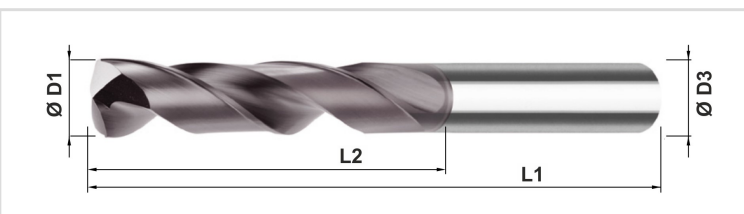

Broca MD 5xD s/ refrig. - Série 505

Categorias

- Metal Duro

Ref.	Descrição	D1	D3	L1	L2	NL
063700050500500	Ø0,5x10x50-S03	0,5	3	50	10	0
063700050500600	Ø0,6x10x50-S03	0,6	3	50	10	0
063700050500700	Ø0,7x10x50-S03	0,7	3	50	10	0
063700050500800	Ø0,8x10x50-S03	0,8	3	50	10	0
063700050500900	Ø0,9x10x50-S03	0,9	3	50	10	0
063700050501000	Ø1x10x55-S03	1	3	55	10	7
063700050501100	Ø1,1x12x55-S03	1,1	3	55	12	10
063700050501200	Ø1,2x12x55-S03	1,2	3	55	12	10
063700050501300	Ø1,3x12x55-S03	1,3	3	55	12	10
063700050501400	Ø1,4x12x55-S03	1,4	3	55	12	10
063700050501500	Ø1,5x12x55-S03	1,5	3	55	12	10
063700050501600	Ø1,6x16x55-S03	1,6	3	55	16	13
063700050501700	Ø1,7x16x55-S03	1,7	3	55	16	13
063700050501800	Ø1,8x16x55-S03	1,8	3	55	16	13
063700050501900	Ø1,9x16x55-S03	1,9	3	55	16	13
063700050502000	Ø2x21x57-S03	2	3	57	21	16
063700050502100	Ø2,1x21x57-S03	2,1	3	57	21	16
063700050502200	Ø2,2x21x57-S03	2,2	3	57	21	16
063700050502300	Ø2,3x21x57-S03	2,3	3	57	21	16
063700050502400	Ø2,4x21x57-S03	2,4	3	57	21	16
063700050502500	Ø2,5x21x57-S03	2,5	3	57	21	16
063700050502600	Ø2,6x21x57-S03	2,6	3	57	21	19
063700050502700	Ø2,7x21x57-S03	2,7	3	57	21	19
063700050502800	Ø2,8x21x57-S03	2,8	3	57	21	19
063700050502900	Ø2,9x21x57-S03	2,9	3	57	21	18
063700050503000	Ø3x28x66-S06	3	6	66	28	23
063700050503100	Ø3,1x28x66-S06	3,1	6	66	28	23