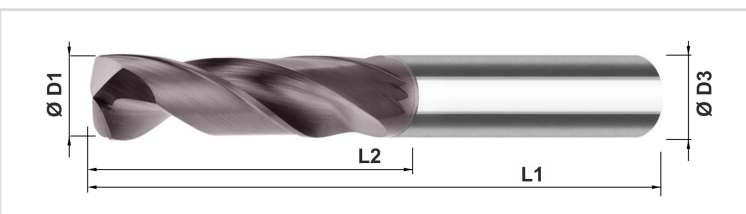

Broca MD 3xD s/ refrig. - Série 503

Categorias

- Metal Duro

Ref.	Descrição	D1	D3	L1	L2	NL
063600050303000	Ø3x20x62-S06	3	6	62	20	14
063600050303100	Ø3,1x20x62-S06	3,1	6	62	20	14
063600050303200	Ø3,2x20x62-S06	3,2	6	62	20	14
063600050303300	Ø3,3x20x62-S06	3,3	6	62	20	14
063600050303400	Ø3,4x20x62-S06	3,4	6	62	20	14
063600050303500	Ø3,5x20x62-S06	3,5	6	62	20	14
063600050303600	Ø3,6x20x62-S06	3,6	6	62	20	14
063600050303700	Ø3,7x20x62-S06	3,7	6	62	20	14
063600050303800	Ø3,8x24x66-S06	3,8	6	66	24	17
063600050303900	Ø3,9x24x66-S06	3,9	6	66	24	17
063600050304000	Ø4x24x66-S06	4	6	66	24	17
063600050304100	Ø4,1x24x66-S06	4,1	6	66	24	17
063600050304200	Ø4,2x24x66-S06	4,2	6	66	24	17
063600050304300	Ø4,3x24x66-S06	4,3	6	66	24	17
063600050304400	Ø4,4x24x66-S06	4,4	6	66	24	17
063600050304500	Ø4,5x24x66-S06	4,5	6	66	24	17
063600050304600	Ø4,6x24x66-S06	4,6	6	66	24	17
063600050304700	Ø4,7x24x66-S06	4,7	6	66	24	17
063600050304800	Ø4,8x28x66-S06	4,8	6	66	28	20
063600050304900	Ø4,9x28x66-S06	4,9	6	66	28	20
063600050305000	Ø5x28x66-S06	5	6	66	28	20
063600050305100	Ø5,1x28x66-S06	5,1	6	66	28	20
063600050305200	Ø5,2x28x66-S06	5,2	6	66	28	20
063600050305300	Ø5,3x28x66-S06	5,3	6	66	28	20
063600050305400	Ø5,4x28x66-S06	5,4	6	66	28	20
063600050305500	Ø5,5x28x66-S06	5,5	6	66	28	20
063600050305600	Ø5,6x28x66-S06	5,6	6	66	28	20