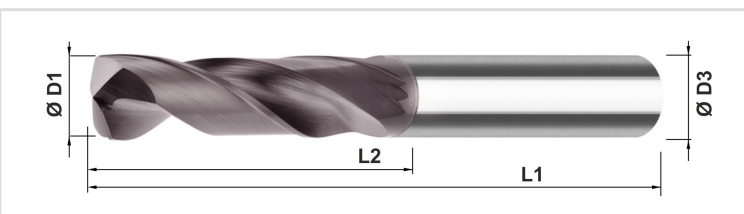

Broca MD 3xD s/ refrig. - Série 503

Categorias

- Metal Duro

Ref.	Descrição	D1	D3	L1	L2	NL
063600050303000	Ø3x20x62-S06	3	6	62	20	14
063600050303100	Ø3,1x20x62-S06	3,1	6	62	20	14
063600050303200	Ø3,2x20x62-S06	3,2	6	62	20	14
063600050303300	Ø3,3x20x62-S06	3,3	6	62	20	14
063600050303400	Ø3,4x20x62-S06	3,4	6	62	20	14
063600050303500	Ø3,5x20x62-S06	3,5	6	62	20	14
063600050303600	Ø3,6x20x62-S06	3,6	6	62	20	14
063600050303700	Ø3,7x20x62-S06	3,7	6	62	20	14
063600050303800	Ø3,8x24x66-S06	3,8	6	66	24	17
063600050303900	Ø3,9x24x66-S06	3,9	6	66	24	17
063600050304000	Ø4x24x66-S06	4	6	66	24	17
063600050304100	Ø4,1x24x66-S06	4,1	6	66	24	17
063600050304200	Ø4,2x24x66-S06	4,2	6	66	24	17
063600050304300	Ø4,3x24x66-S06	4,3	6	66	24	17
063600050304400	Ø4,4x24x66-S06	4,4	6	66	24	17
063600050304500	Ø4,5x24x66-S06	4,5	6	66	24	17
063600050304600	Ø4,6x24x66-S06	4,6	6	66	24	17
063600050304700	Ø4,7x24x66-S06	4,7	6	66	24	17
063600050304800	Ø4,8x28x66-S06	4,8	6	66	28	20
063600050304900	Ø4,9x28x66-S06	4,9	6	66	28	20
063600050305000	Ø5x28x66-S06	5	6	66	28	20
063600050305100	Ø5,1x28x66-S06	5,1	6	66	28	20
063600050305200	Ø5,2x28x66-S06	5,2	6	66	28	20
063600050305300	Ø5,3x28x66-S06	5,3	6	66	28	20
063600050305400	Ø5,4x28x66-S06	5,4	6	66	28	20
063600050305500	Ø5,5x28x66-S06	5,5	6	66	28	20
063600050305600	Ø5,6x28x66-S06	5,6	6	66	28	20