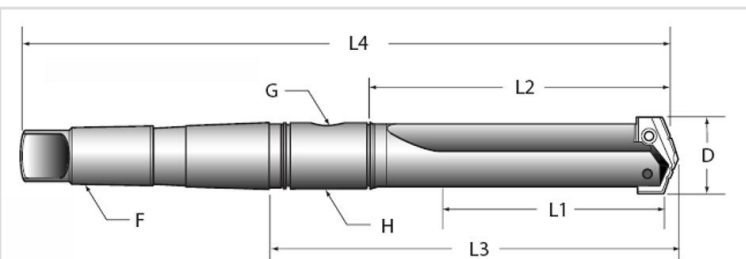

## Suporte TA Serie 8 - 106.00 a 114.00mm

## Categorias

• Suportes TA

Ref.	Descrição	CM (F)	D	Tipo	Comprimento	L2	L3	L4	Anel (H)	
1125022070S005M	22070S-005M - 90.00-114.00	5	90.00-114.00	Direita	Short	172	225.4	296.8	439.7	6SRM
1125024070H005M	24070H-005M - 90.00-114.00	5	90.00-114.00	Bolicoida	Standard	273	327	398.5	541.3	6SRM
1125025070S005M	25070S-005M - 90.00-114.00	5	90.00-114.00	Direita	Extendec	556	610	681	823.9	6SRM
1125027070S005I	27070S-005I - 90.00-114.00	5	90.00-114.00	Direita	XL	685	739.7	811.2	954.0	6SRM
1125029070S005I	29070S-005I - 90.00-114.00	5	90.00-114.00	Direita	3XL	939	993.7	1065.2	1208.0	6SRM