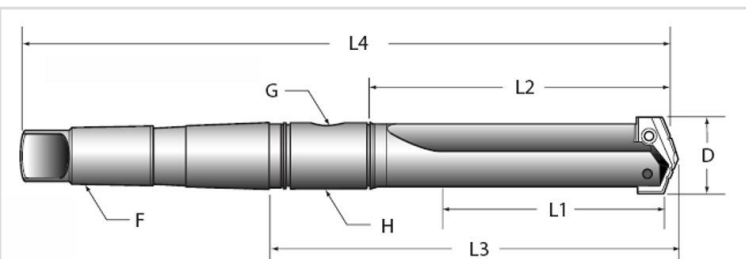

Suporte TA Serie 8 - 106.00 a 114.00mm

Categorias

• Suportes TA

Ref.	Descrição	CM (F)	D	Tipo	Comprimento	L1	L2	L3	L4	Anel (H)
1125022070S005M	22070S-005M - 90.00-114.00	5	90.00-114.00	Direita	Short	172	225.4	296.8	439.7	6SRM
1125024070H005M	24070H-005M - 90.00-114.00	5	90.00-114.00	Bolicoida	Standard	273	327	398.5	541.3	6SRM
1125025070S005M	25070S-005M - 90.00-114.00	5	90.00-114.00	Direita	Extendec	556	610	681	823.9	6SRM
1125027070S005I	27070S-005I - 90.00-114.00	5	90.00-114.00	Direita	XL	685	739.7	811.2	954.0	6SRM
1125029070S005I	29070S-005I - 90.00-114.00	5	90.00-114.00	Direita	3XL	939	993.7	1065.2	1208.0	6SRM