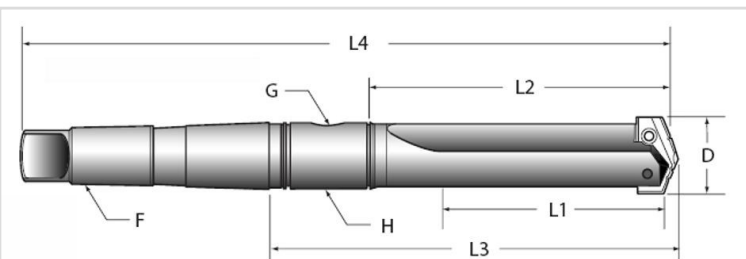

Suporte TA Serie 8 - 106.00 a 114.00mm

Categorias

• Suportes TA

Ref.	Descrição	CM (F)	D	Tipo	Comprimento	L2	L3	L4	Anel (H)	
1125022070S005M	22070S-005M - 90.00-114.00	5	90.00-114.00	Direita	Short	172	225.4	296.8	439.7	6SRM
1125024070H005M	24070H-005M - 90.00-114.00	5	90.00-114.00	Bolicoida	Standard	273	327	398.5	541.3	6SRM
1125025070S005M	25070S-005M - 90.00-114.00	5	90.00-114.00	Direita	Extendec	556	610	681	823.9	6SRM
1125027070S005I	27070S-005I - 90.00-114.00	5	90.00-114.00	Direita	XL	685	739.7	811.2	954.0	6SRM
1125029070S005I	29070S-005I - 90.00-114.00	5	90.00-114.00	Direita	3XL	939	993.7	1065.2	1208.0	6SRM