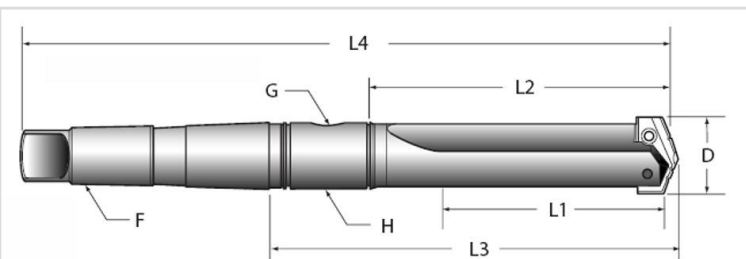

Suporte TA serie 7 - 90.00 a 100.00mm

Categorias

• Suportes TA

Ref.	Descrição	CM (F)	D	Tipo	Comprimento	L1	L2	L3	L4	Anel (H)
1125022070S005M	22070S-005M - 90.00-114.00	5	90.00-114.00	Direita	Short	172	225.4	296.8	439.7	6SRM
1125024070H005M	24070H-005M - 90.00-114.00	5	90.00-114.00	Bolicoida	Standard	273	327	398.5	541.3	6SRM
1125025070S005M	25070S-005M - 90.00-114.00	5	90.00-114.00	Direita	Extendec	556	610	681	823.9	6SRM
1125027070S005I	27070S-005I - 90.00-114.00	5	90.00-114.00	Direita	XL	685	739.7	811.2	954.0	6SRM
1125029070S005I	29070S-005I - 90.00-114.00	5	90.00-114.00	Direita	3XL	939	993.7	1065.2	1208.0	6SRM