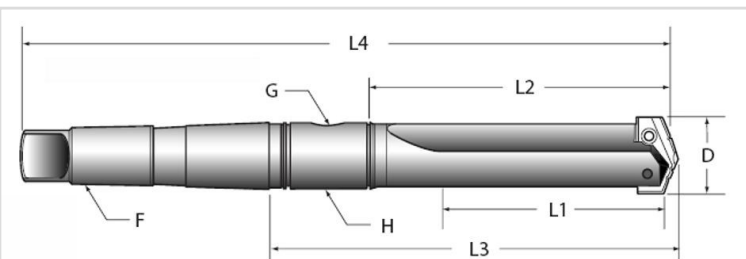

## Suporte TA serie 7 - 90.00 a 100.00mm

## Categorias

• Suportes TA

Ref.	Descrição	CM (F)	D	Tipo	Comprimento	L	L2	L3	L4	Anel (H)
1125022070S005M	22070S-005M - 90.00-114.00	5	90.00-114.00	Direita	Short	172	225.4	296.8	439.7	6SRM
1125024070H005M	24070H-005M - 90.00-114.00	5	90.00-114.00	Bolicoida	Standard	273	327	398.5	541.3	6SRM
1125025070S005M	25070S-005M - 90.00-114.00	5	90.00-114.00	Direita	Extendec	556	610	681	823.9	6SRM
1125027070S005I	27070S-005I - 90.00-114.00	5	90.00-114.00	Direita	XL	685	739.7	811.2	954.0	6SRM
1125029070S005I	29070S-005I - 90.00-114.00	5	90.00-114.00	Direita	3XL	939	993.7	1065.2	1208.0	6SRM