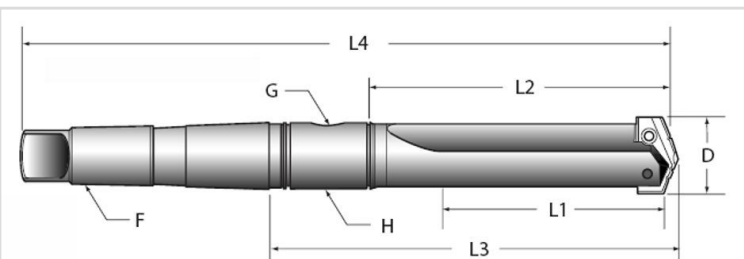

Suporte TA serie 7 - 90.00 a 100.00mm

Categorias

• Suportes TA

Ref.	Descrição	CM (F)	D	Tipo	Comprimento	L1	L2	L3	L4	Anel (H)
1125022070S005M	22070S-005M - 90.00-114.00	5	90.00-114.00	Direita	Short	172	225.4	296.8	439.7	6SRM
1125024070H005M	24070H-005M - 90.00-114.00	5	90.00-114.00	Bolicoida	Standard	273	327	398.5	541.3	6SRM
1125025070S005M	25070S-005M - 90.00-114.00	5	90.00-114.00	Direita	Extendec	556	610	681	823.9	6SRM
1125027070S005I	27070S-005I - 90.00-114.00	5	90.00-114.00	Direita	XL	685	739.7	811.2	954.0	6SRM
1125029070S005I	29070S-005I - 90.00-114.00	5	90.00-114.00	Direita	3XL	939	993.7	1065.2	1208.0	6SRM