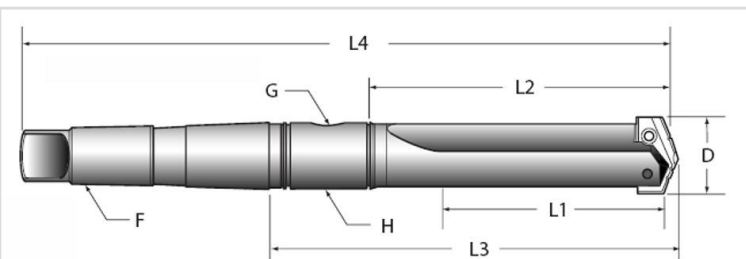

## Suporte TA Serie 6 - 78.00 a 88.00mm

## Categorias

• Suportes TA

Ref.	Descrição	D1	D	Tipo	Comprimento	L1	L2	L3	L4	L5
1125022050S005M	22050S-005M - 64.00-88.00	5	64.00-88.00	Direita	Short	172	215.9	287.3	430.2	6SRM
1125024050H005M	24050H-005M - 64.00-88.00	5	64.00-88.00	Helicoidal	Standard	273	317.5	388.9	531.8	6SRM
1125025050S005M	25050S-005M - 64.00-88.00	5	64.00-88.00	Direita	Extendec	464	508	579.4	722.3	6SRM
1125027050S005I	27050S-005I - 64.00-88.00	5	64.00-88.00	Direita	XL	660	704.8	776.2	919.1	6SRM
1125029050S005I	29050S-005I - 64.00-88.00	5	64.00-88.00	Direita	3XL	889	933.4	1004.8	1147.7	6SRM