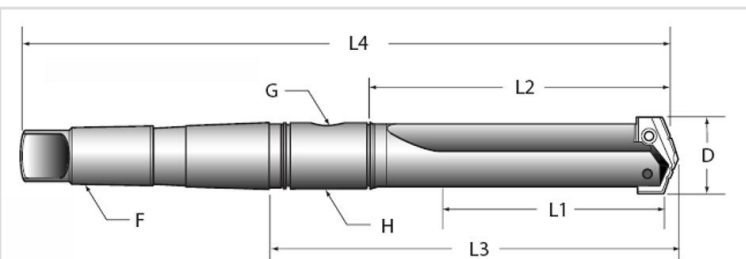

Suporte TA Serie 6 - 78.00 a 88.00mm

Categorias

• Suportes TA

Ref.	Descrição	D1	D	Tipo	Comprimento	L1	L2	L3	L4	L5
1125022050S005M	22050S-005M - 64.00-88.00	5	64.00-88.00	Direita	Short	172	215.9	287.3	430.2	6SRM
1125024050H005M	24050H-005M - 64.00-88.00	5	64.00-88.00	Helicoidal	Standard	273	317.5	388.9	531.8	6SRM
1125025050S005M	25050S-005M - 64.00-88.00	5	64.00-88.00	Direita	Extendec	464	508	579.4	722.3	6SRM
1125027050S005I	27050S-005I - 64.00-88.00	5	64.00-88.00	Direita	XL	660	704.8	776.2	919.1	6SRM
1125029050S005I	29050S-005I - 64.00-88.00	5	64.00-88.00	Direita	3XL	889	933.4	1004.8	1147.7	6SRM