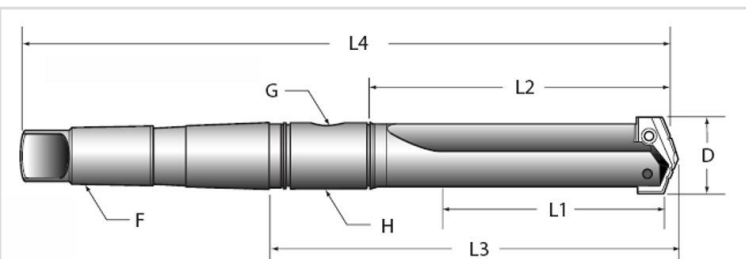

Suporte TA Série 5 - 64.00 a 76.00mm

Categorias

• Suportes TA

Ref.	Descrição	CM (F)	D	Tipo	Comprimento	L	L2	L3	L4	Anel (H)
1125022050S005M	22050S-005M - 64.00-88.00	5	64.00-88.00	Direita	Short	172	215.9	287.3	430.2	6SRM
1125024050H005M	24050H-005M - 64.00-88.00	5	64.00-88.00	Helicoidal	Standard	273	317.5	388.9	531.8	6SRM
1125024050H50FM	24050H-50FM - 64.00-88.00	5	64.00-88.00	Helicoidal	Standard	273	317.5	323.9	403.9	6SRM
1125025050S005M	25050S-005M - 64.00-88.00	5	64.00-88.00	Direita	Extendec	464	508	579.4	722.3	6SRM
1125025050S50FM	25050S-50FM - 64.00-88.00	5	64.00-88.00	Direita	Extendec	464	508	514.4	594.4	6SRM
1125027050S005I	27050S-005I - 64.00-88.00	5	64.00-88.00	Direita	XL	660	704.8	776.2	919.1	6SRM
1125029050S005I	29050S-005I - 64.00-88.00	5	64.00-88.00	Direita	3XL	889	933.4	1004.8	1147.7	6SRM