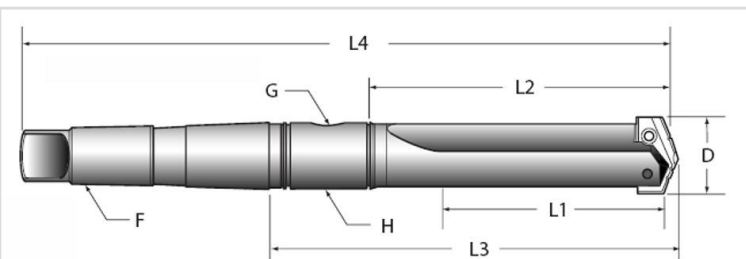

## Suporte TA Série 5 - 64.00 a 76.00mm

## Categorias

• Suportes TA

Ref.	Descrição	CM (F)	D	Tipo	Comprimento	L	L2	L3	L4	Anel (H)
1125022050S005M	22050S-005M - 64.00-88.00	5	64.00-88.00	Direita	Short	172	215.9	287.3	430.2	6SRM
1125024050H005M	24050H-005M - 64.00-88.00	5	64.00-88.00	Helicoidal	Standard	273	317.5	388.9	531.8	6SRM
1125024050H50FM	24050H-50FM - 64.00-88.00	5	64.00-88.00	Helicoidal	Standard	273	317.5	323.9	403.9	6SRM
1125025050S005M	25050S-005M - 64.00-88.00	5	64.00-88.00	Direita	Extendec	464	508	579.4	722.3	6SRM
1125025050S50FM	25050S-50FM - 64.00-88.00	5	64.00-88.00	Direita	Extendec	464	508	514.4	594.4	6SRM
1125027050S005I	27050S-005I - 64.00-88.00	5	64.00-88.00	Direita	XL	660	704.8	776.2	919.1	6SRM
1125029050S005I	29050S-005I - 64.00-88.00	5	64.00-88.00	Direita	3XL	889	933.4	1004.8	1147.7	6SRM