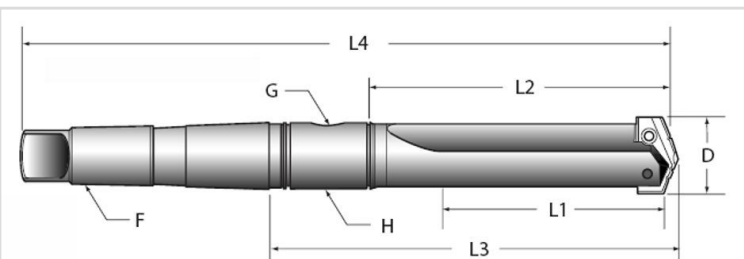

Suporte TA Série 5 - 64.00 a 76.00mm

Categorias

- Suportes TA

Ref.	Descrição	CM (F)	D	Tipo	Comprimento	L2	L3	L4	Anel (H)	
1125022050S005M	22050S-005M - 64.00-88.00	5	64.00-88.00	Direita	Short	172	215.9	287.3	430.2	6SRM
1125024050H005M	24050H-005M - 64.00-88.00	5	64.00-88.00	Helicoidal	Standard	273	317.5	388.9	531.8	6SRM
1125024050H50FM	24050H-50FM - 64.00-88.00	5	64.00-88.00	Helicoidal	Standard	273	317.5	323.9	403.9	6SRM
1125025050S005M	25050S-005M - 64.00-88.00	5	64.00-88.00	Direita	Extendec	464	508	579.4	722.3	6SRM
1125025050S50FM	25050S-50FM - 64.00-88.00	5	64.00-88.00	Direita	Extendec	464	508	514.4	594.4	6SRM
1125027050S005I	27050S-005I - 64.00-88.00	5	64.00-88.00	Direita	XL	660	704.8	776.2	919.1	6SRM
1125029050S005I	29050S-005I - 64.00-88.00	5	64.00-88.00	Direita	3XL	889	933.4	1004.8	1147.7	6SRM