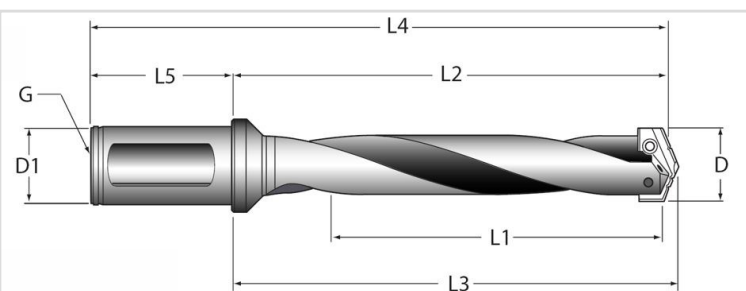

Suporte TA Série 4 - 48.00 a 65.00mm

Categorias

- Suportes TA

Ref.	Descrição	D1	D	Tipo	Comprimento	L1	L2	L3	L4	L5
1125022040S40FM	22040S-40FM - 48.00-65.00	40	48.00-65.00	Direita	Short	130	179.4	184.2	249.4	70.0
1125024040H40FM	24040H-40FM - 48.00-65.00	40	48.00-65.00	Helicoidal	Standard	232	281.0	285.8	351.0	70.0
1125025040S40FM	25040S-40FM - 48.00-65.00	40	48.00-65.00	Direita	Extendec	422	471.5	476.3	541.5	70.0
1125027040S40FM	27040S-40FM - 48.00-65.00	40	48.00-65.00	Direita	XL	625	674.7	679.5	744.7	70.0
1125029040S40FM	29040S-40FM - 48.00-65.00	40	48.00-65.00	Direita	3XL	879	928.7	933.5	998.7	70.0