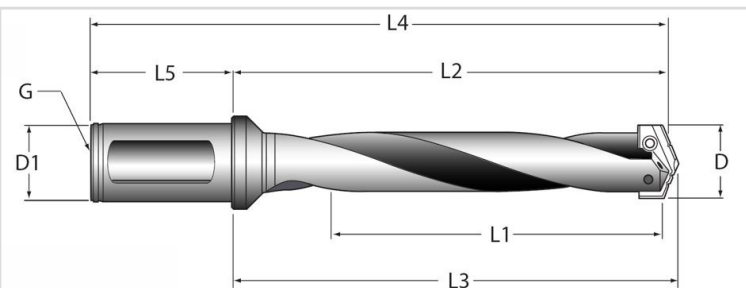

Suporte TA Série 4 - 48.00 a 65.00mm

Categorias

- Suportes TA

Ref.	Descrição	D1	D	Tipo	Comprimento	L1	L2	L3	L4	L5
1125022040S40FM	22040S-40FM - 48.00-65.00	40	48.00-65.00	Direita	Short	130	179.4	184.2	249.4	70.0
1125024040H40FM	24040H-40FM - 48.00-65.00	40	48.00-65.00	Helicoidal	Standard	232	281.0	285.8	351.0	70.0
1125025040S40FM	25040S-40FM - 48.00-65.00	40	48.00-65.00	Direita	Extendec	422	471.5	476.3	541.5	70.0
1125027040S40FM	27040S-40FM - 48.00-65.00	40	48.00-65.00	Direita	XL	625	674.7	679.5	744.7	70.0
1125029040S40FM	29040S-40FM - 48.00-65.00	40	48.00-65.00	Direita	3XL	879	928.7	933.5	998.7	70.0