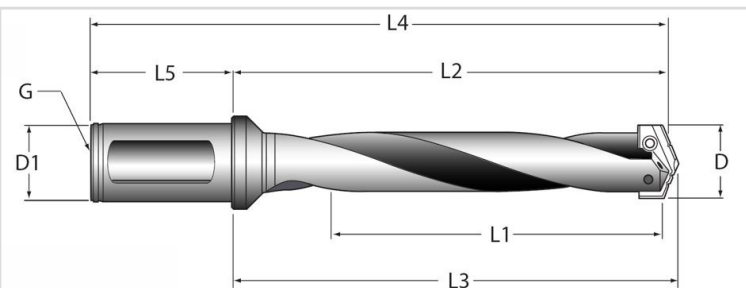

## Suporte TA Série 4 - 48.00 a 65.00mm

## Categorias

- Suportes TA

Ref.	Descrição	D1	D	Tipo	Comprimento	L1	L2	L3	L4	L5
1125022040S40FM	22040S-40FM - 48.00-65.00	40	48.00-65.00	Direita	Short	130	179.4	184.2	249.4	70.0
1125024040H40FM	24040H-40FM - 48.00-65.00	40	48.00-65.00	Helicoidal	Standard	232	281.0	285.8	351.0	70.0
1125025040S40FM	25040S-40FM - 48.00-65.00	40	48.00-65.00	Direita	Extendec	422	471.5	476.3	541.5	70.0
1125027040S40FM	27040S-40FM - 48.00-65.00	40	48.00-65.00	Direita	XL	625	674.7	679.5	744.7	70.0
1125029040S40FM	29040S-40FM - 48.00-65.00	40	48.00-65.00	Direita	3XL	879	928.7	933.5	998.7	70.0