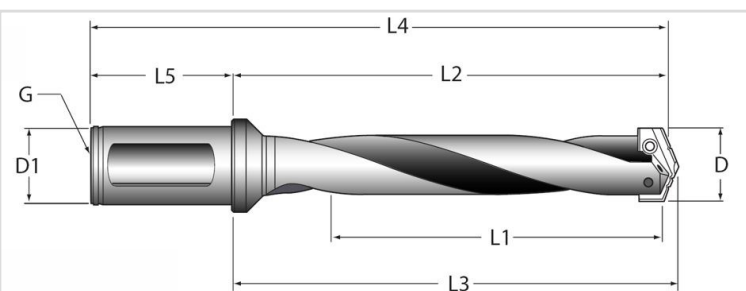

## Suporte TA Série 2 - 24.50 a 35.00mm

## Categorias

- Suportes TA

Ref.	Descrição	D1	D	Tipo	Comprimento	L1	L2	L3	L4	L5
1125021020S32FM	21020S-32FM - 24.50-35.00	32	24.50-35.00	Direita	Stub	57	88.5	92.1	148.5	60
1125021025S32FM	21025S-32FM - 30.00-35.00	32	30.00-35.00	Direita	Stub	92	123.4	127.0	183.4	60
1125022020S32FM	22020S-32FM - 24.50-35.00	32	24.50-35.00	Direita	Short	86	128.6	132.2	188.6	60
1125022025S32FM	22025S-32FM - 30.00-35.00	32	30.00-35.00	Direita	Short	86	128.6	132.2	188.6	60
1125023020S32FM	23020S-32FM - 24.50-35.00	32	24.50-35.00	Direita	Intermediate	137	179.4	183	239.4	60
1125023020H32FM	23020H-32FM - 24.50-35.00	32	24.50-35.00	Helicoidal	Intermediate	137	179.4	183	239.4	60
1125023025H32FM	23025H-32FM - 30.00-35.00	32	30.00-35.00	Helicoidal	Intermediate	137	179.4	183	239.4	60
1125024020S32FM	24020S-32FM - 24.50-35.00	32	24.50-35.00	Direita	Standard	187	230.2	233.8	290.2	60
1125024020H32FM	24020H-32FM - 24.50-35.00	32	24.50-35.00	Helicoidal	Standard	187	230.2	233.8	290.2	60
1125024025H32FM	24025H-32FM - 30.00-35.00	32	30.00-35.00	Helicoidal	Standard	187	230.2	233.8	290.2	60
1125024520H32FM	24520H-32FM - 24.50-35.00	32	24.50-35.00	Helicoidal	Standard Plus	238	280.9	284.5	340.9	60
1125025020H32FM	25020H-32FM - 24.50-35.00	32	24.50-35.00	Helicoidal	Extendec	289	331.8	335.4	391.8	60
1125025025H32FM	25025H-32FM - 30.00-35.00	32	30.00-35.00	Helicoidal	Extendec	289	331.8	335.4	391.8	60
1125026020H32FM	26020H-32FM - 24.50-35.00	32	24.50-35.00	Helicoidal	Long	410	452.9	456.9	512.9	60
1125027020S32FM	27020S-32FM - 24.50-35.00	32	24.50-35.00	Direita	XL	511	554.1	557.7	614.1	60
1125029020S32FM	29020S-32FM - 24.50-35.00	32	24.50-35.00	Direita	3XL	692	735.1	738.7	795.1	60