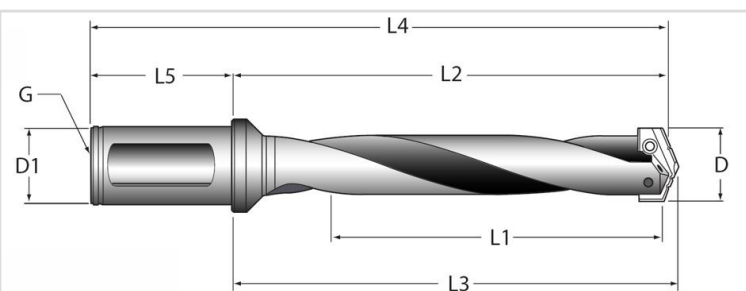

Suporte TA Série 0 - 13.00 a 17.50mm

Categorias

- Suportes TA

Ref.	Descrição	D1	D	Tipo	Comprimento	L1	L2	L3	L4	L5
1125021000S20FM	21000S-20FM - 13.00-17.50	20	13.00-17.50	Direita	Stub	22	47.6	50.4	97.6	50
1125021005S20FM	21005S-20FM - 15.50-17.50	20	15.50-17.50	Direita	Stub	22	47.6	50.4	97.6	50
1125022000S20FM	22000S-20FM - 13.00-17.50	20	13.00-17.50	Direita	Short	35	63.5	66.3	113.5	50
1125022005S20FM	22005S-20FM - 15.50-17.50	20	15.50-17.50	Direita	Short	35	63.5	66.3	113.5	50
1125024000S20FM	24000S-20FM - 13.00-17.50	20	13.00-17.50	Direita	Standard	64	92.1	94.9	142.1	50
1125024000H20FM	24000H-20FM - 13.00-17.50	20	13.00-17.50	Helicoidal	Standard	64	92.1	94.9	142.1	50
1125024005H20FM	24005H-20FM - 15.50-17.50	20	15.50-17.50	Helicoidal	Standard	64	92.1	94.9	142.1	50
1125024500H20FM	24500H-20FM - 13.00-17.50	20	13.00-17.50	Helicoidal	Standard Plus	89	117.6	120.4	167.6	50
1125025000H20FM	25000H-20FM - 13.00-17.50	20	13.00-17.50	Helicoidal	Extendec	114	142.9	145.7	192.9	50
1125025005H20FM	25005H-20FM - 15.50-17.50	20	15.50-17.50	Helicoidal	Extendec	114	142.9	145.7	192.9	50
1125026000H20FM	26000H-20FM - 13.00-17.50	20	13.00-17.50	Helicoidal	Long	177	206.4	209.1	256.4	50
1125026005H20FM	26005H-20FM - 15.50-17.50	20	15.50-17.50	Helicoidal	Long	177	206.4	209.1	256.4	50
1125026500H20FM	26500H-20FM - 13.00-17.50	20	13.00-17.50	Helicoidal	Long Plus	240	268.6	271.4	318.6	50
1125027000S20FM	27000S-20FM - 13.00-17.50	20	13.00-17.50	Direita	XL	295	323.9	326.7	373.9	50
1125029000S20FM	29000S-20FM - 13.00-17.50	20	13.00-17.50	Direita	3XL	387	416.0	418.8	466.0	50