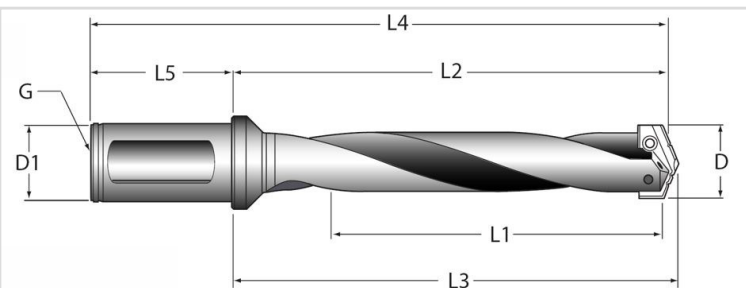

Suporte TA Série Z - 11.50 a 12.80mm

Categorias

- Suportes TA

Ref.	Descrição	D1	D	Tipo	Comprimento	L1	L2	L3	L4	L5
11250210ZOS16FM	210ZOS-16FM - 11.50-12.80	16.0	11.50-12.80	Direita	Stub	19.1	45.6	48.0	93.6	48
11250220ZOS20FM	220ZOS-20FM - 11.50-12.80	20.0	11.50-12.80	Direita	Short	32	61.1	63.5	111.1	50
11250240ZOH20FM	240ZOH-20FM - 11.50-12.80	20.0	11.50-12.80	Helicoidal	Standard	60	89.7	92.1	139.7	50
11250245ZOH20FM	245ZOH-20FM - 11.50-12.80	20.0	11.50-12.80	Helicoidal	Standard Plus	86	115.4	117.8	165.4	50
11250250ZOH20FM	250ZOH-20FM - 11.50-12.80	20.0	11.50-12.80	Helicoidal	Extendec	111	140.5	142.9	190.5	50
11250260ZOH20FM	260ZOH-20FM - 11.50-12.80	20.0	11.50-12.80	Helicoidal	Long	180	209.4	211.8	259.4	50
11250270ZOS20FM	270ZOS-20FM - 11.50-12.80	20.0	11.50-12.80	Direita	XL	222.3	251.7	254.1	301.7	50
11250290ZOS20FM	290ZOS-20FM - 11.50-12.80	20.0	11.50-12.80	Direita	3XL	290.5	319.9	322.3	369.9	50