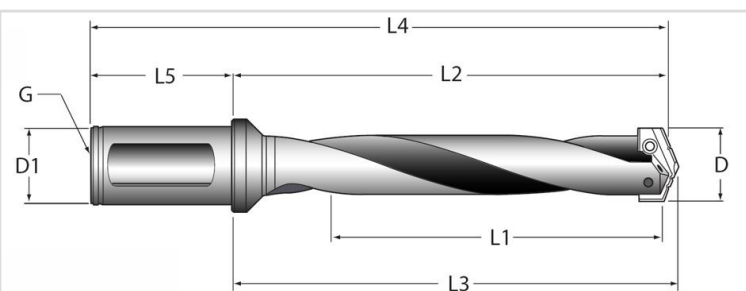

Suporte TA Série Z - 11.50 a 12.80mm

Categorias

- Suportes TA

Ref.	Descrição	D1	D	Tipo	Comprimento	L1	L2	L3	L4	L5
11250210ZOS16FM	210ZOS-16FM - 11.50-12.80	16.0	11.50-12.80	Direita	Stub	19.1	45.6	48.0	93.6	48
11250220ZOS20FM	220ZOS-20FM - 11.50-12.80	20.0	11.50-12.80	Direita	Short	32	61.1	63.5	111.1	50
11250240ZOH20FM	240ZOH-20FM - 11.50-12.80	20.0	11.50-12.80	Helicoidal	Standard	60	89.7	92.1	139.7	50
11250245ZOH20FM	245ZOH-20FM - 11.50-12.80	20.0	11.50-12.80	Helicoidal	Standard Plus	86	115.4	117.8	165.4	50
11250250ZOH20FM	250ZOH-20FM - 11.50-12.80	20.0	11.50-12.80	Helicoidal	Extendec	111	140.5	142.9	190.5	50
11250260ZOH20FM	260ZOH-20FM - 11.50-12.80	20.0	11.50-12.80	Helicoidal	Long	180	209.4	211.8	259.4	50
11250270ZOS20FM	270ZOS-20FM - 11.50-12.80	20.0	11.50-12.80	Direita	XL	222.3	251.7	254.1	301.7	50
11250290ZOS20FM	290ZOS-20FM - 11.50-12.80	20.0	11.50-12.80	Direita	3XL	290.5	319.9	322.3	369.9	50