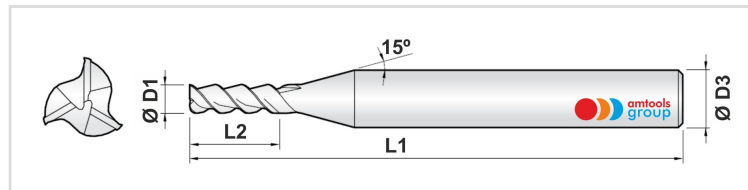

Fresa MD TR 3ALE - 3 Nav

Categorias

- Topo Raso

Ref.	Descrição	D1	D3	L1	L2	Z
277410100300075	Ø10x30x75-S010	10	10	75	30	3
277410120350080	Ø12x35x80-S012	12	12	80	35	3