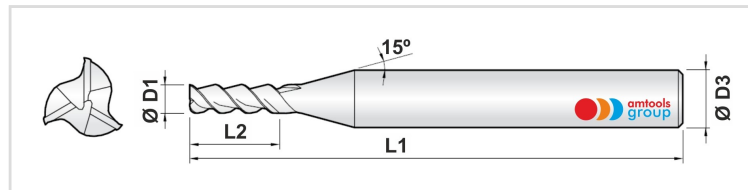

## Categorias

- Topo Raso

Ref.	Descrição	D1	D3	L1	L2	Z
277410100300075	Ø10x30x75-S010	10	10	75	30	3
277410120350080	Ø12x35x80-S012	12	12	80	35	3