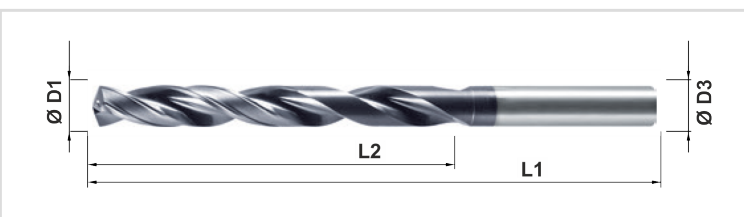

## Categorias

- Metal Duro

Ref.	Descrição	D1	D2	L1	L2	L3	L4	Z
582088SL30C0300	Ø3x100x140-S06	3	6	140	100	92	36	2
582088SL30C0310	Ø3.1x120x160-S06	3.1	6	160	120	108	36	2
582088SL30C0320	Ø3.2x120x160-S06	3.2	6	160	120	108	36	2
582088SL30C0330	Ø3.3x120x160-S06	3.3	6	160	120	108	36	2
582088SL30C0340	Ø3.4x120x160-S06	3.4	6	160	120	108	36	2
582088SL30C0350	Ø3.5x120x160-S06	3.5	6	160	120	108	36	2
582088SL30C0360	Ø3.6x136x176-S06	3.6	6	176	136	124	36	2
582088SL30C0370	Ø3.7x136x176-S06	3.7	6	176	136	124	36	2
582088SL30C0380	Ø3.8x136x176-S06	3.8	6	176	136	124	36	2
582088SL30C0390	Ø3.9x136x176-S06	3.9	6	176	136	124	36	2
582088SL30C0400	Ø4x136x176-S06	4	6	176	136	124	36	2
582088SL30C0410	Ø4.1x152x192-S06	4.1	6	192	152	140	36	2
582088SL30C0420	Ø4.2x152x192-S06	4.2	6	192	152	140	36	2
582088SL30C0430	Ø4.3x152x192-S06	4.3	6	192	152	140	36	2
582088SL30C0440	Ø4.4x152x192-S06	4.4	6	192	152	140	36	2
582088SL30C0450	Ø4.5x152x192-S06	4.5	6	192	152	140	36	2
582088SL30C0460	Ø4.6x168x208-S06	4.6	6	208	168	156	36	2
582088SL30C0470	Ø4.7x168x208-S06	4.7	6	208	168	156	36	2
582088SL30C0480	Ø4.8x168x208-S06	4.8	6	208	168	156	36	2
582088SL30C0490	Ø4.9x168x208-S06	4.9	6	208	168	156	36	2
582088SL30C0500	Ø5x168x208-S06	5	6	208	168	156	36	2
582088SL30C0510	Ø5.1x188x228-S06	5.1	6	228	188	170	36	2
582088SL30C0520	Ø5.2x188x228-S06	5.2	6	228	188	170	36	2
582088SL30C0530	Ø5.3x188x228-S06	5.3	6	228	188	170	36	2
582088SL30C0540	Ø5.4x188x228-S06	5.4	6	228	188	170	36	2