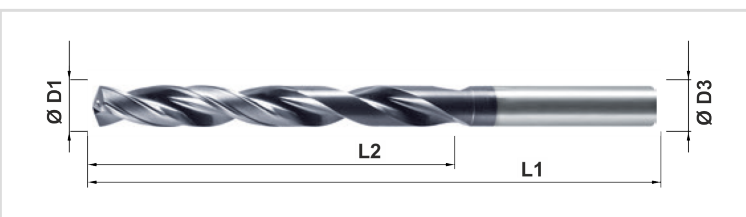

## Categorias

- Metal Duro

Ref.	Descrição	D1	D2	L1	L2	L3	L4	Z
582088SL30C0300	Ø3x100x140-S06	3	6	140	100	92	36	2
582088SL30C0310	Ø3.1x120x160-S06	3.1	6	160	120	108	36	2
582088SL30C0320	Ø3.2x120x160-S06	3.2	6	160	120	108	36	2
582088SL30C0330	Ø3.3x120x160-S06	3.3	6	160	120	108	36	2
582088SL30C0340	Ø3.4x120x160-S06	3.4	6	160	120	108	36	2
582088SL30C0350	Ø3.5x120x160-S06	3.5	6	160	120	108	36	2
582088SL30C0360	Ø3.6x136x176-S06	3.6	6	176	136	124	36	2
582088SL30C0370	Ø3.7x136x176-S06	3.7	6	176	136	124	36	2
582088SL30C0380	Ø3.8x136x176-S06	3.8	6	176	136	124	36	2
582088SL30C0390	Ø3.9x136x176-S06	3.9	6	176	136	124	36	2
582088SL30C0400	Ø4x136x176-S06	4	6	176	136	124	36	2
582088SL30C0410	Ø4.1x152x192-S06	4.1	6	192	152	140	36	2
582088SL30C0420	Ø4.2x152x192-S06	4.2	6	192	152	140	36	2
582088SL30C0430	Ø4.3x152x192-S06	4.3	6	192	152	140	36	2
582088SL30C0440	Ø4.4x152x192-S06	4.4	6	192	152	140	36	2
582088SL30C0450	Ø4.5x152x192-S06	4.5	6	192	152	140	36	2
582088SL30C0460	Ø4.6x168x208-S06	4.6	6	208	168	156	36	2
582088SL30C0470	Ø4.7x168x208-S06	4.7	6	208	168	156	36	2
582088SL30C0480	Ø4.8x168x208-S06	4.8	6	208	168	156	36	2
582088SL30C0490	Ø4.9x168x208-S06	4.9	6	208	168	156	36	2
582088SL30C0500	Ø5x168x208-S06	5	6	208	168	156	36	2
582088SL30C0510	Ø5.1x188x228-S06	5.1	6	228	188	170	36	2
582088SL30C0520	Ø5.2x188x228-S06	5.2	6	228	188	170	36	2
582088SL30C0530	Ø5.3x188x228-S06	5.3	6	228	188	170	36	2
582088SL30C0540	Ø5.4x188x228-S06	5.4	6	228	188	170	36	2