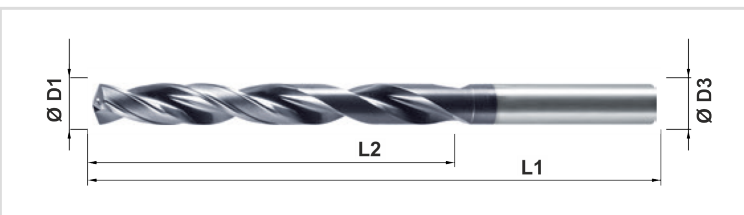

## Categorias

- Metal Duro

Ref.	Descrição	D1	D2	L1	L2	L3	L4	Z
582088SL30C0300	Ø3x100x140-S06	3	6	140	100	92	36	2
582088SL30C0310	Ø3.1x120x160-S06	3.1	6	160	120	108	36	2
582088SL30C0320	Ø3.2x120x160-S06	3.2	6	160	120	108	36	2
582088SL30C0330	Ø3.3x120x160-S06	3.3	6	160	120	108	36	2
582088SL30C0340	Ø3.4x120x160-S06	3.4	6	160	120	108	36	2
582088SL30C0350	Ø3.5x120x160-S06	3.5	6	160	120	108	36	2
582088SL30C0360	Ø3.6x136x176-S06	3.6	6	176	136	124	36	2
582088SL30C0370	Ø3.7x136x176-S06	3.7	6	176	136	124	36	2
582088SL30C0380	Ø3.8x136x176-S06	3.8	6	176	136	124	36	2
582088SL30C0390	Ø3.9x136x176-S06	3.9	6	176	136	124	36	2
582088SL30C0400	Ø4x136x176-S06	4	6	176	136	124	36	2
582088SL30C0410	Ø4.1x152x192-S06	4.1	6	192	152	140	36	2
582088SL30C0420	Ø4.2x152x192-S06	4.2	6	192	152	140	36	2
582088SL30C0430	Ø4.3x152x192-S06	4.3	6	192	152	140	36	2
582088SL30C0440	Ø4.4x152x192-S06	4.4	6	192	152	140	36	2
582088SL30C0450	Ø4.5x152x192-S06	4.5	6	192	152	140	36	2
582088SL30C0460	Ø4.6x168x208-S06	4.6	6	208	168	156	36	2
582088SL30C0470	Ø4.7x168x208-S06	4.7	6	208	168	156	36	2
582088SL30C0480	Ø4.8x168x208-S06	4.8	6	208	168	156	36	2
582088SL30C0490	Ø4.9x168x208-S06	4.9	6	208	168	156	36	2
582088SL30C0500	Ø5x168x208-S06	5	6	208	168	156	36	2
582088SL30C0510	Ø5.1x188x228-S06	5.1	6	228	188	170	36	2
582088SL30C0520	Ø5.2x188x228-S06	5.2	6	228	188	170	36	2
582088SL30C0530	Ø5.3x188x228-S06	5.3	6	228	188	170	36	2
582088SL30C0540	Ø5.4x188x228-S06	5.4	6	228	188	170	36	2